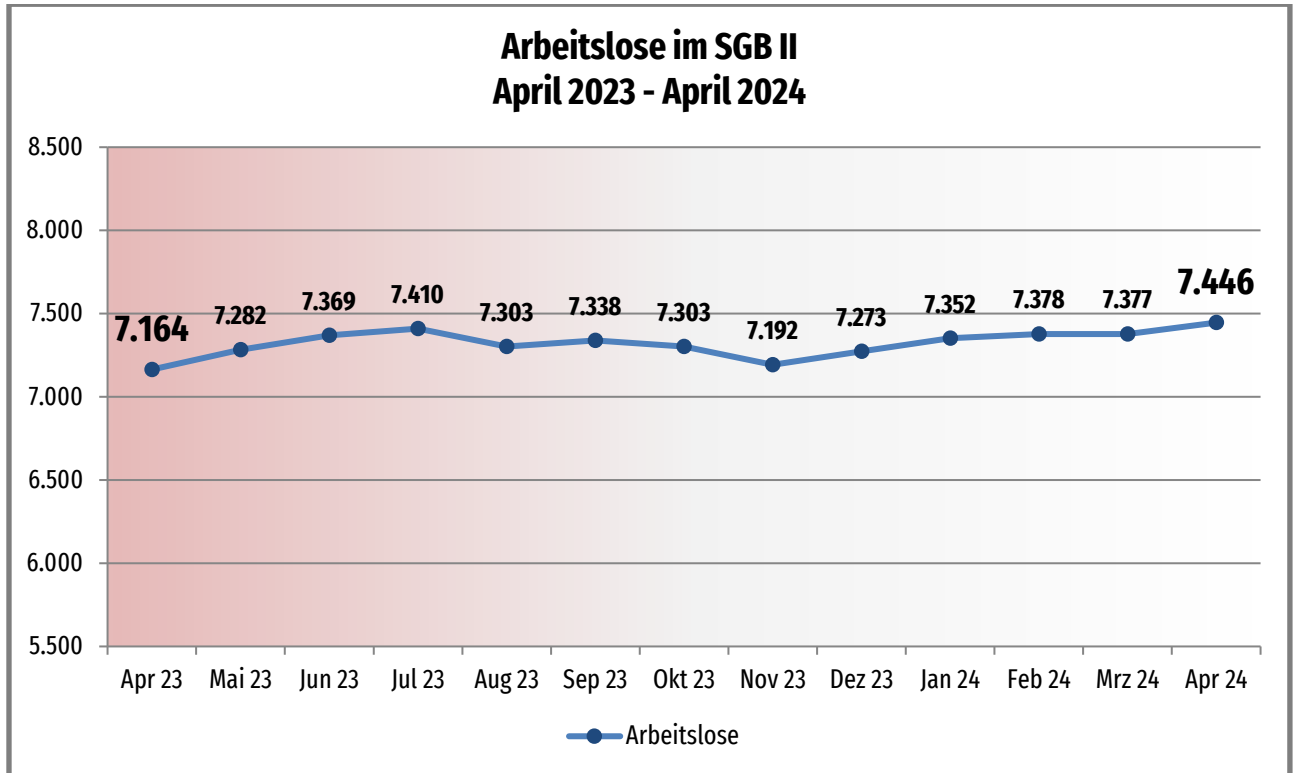

Monatsbilanz

April 2024

Zahlen – Daten – Fakten

job-com
Kommunales Jobcenter

Als Datenquelle dienen die offiziell durch die Bundesagentur für Arbeit zurückgemeldeten bzw. anerkannten Integrationen.

Diese stehen jedoch erst nach drei Monaten fest und werden wiederum einen Monat später offiziell durch die Bundesagentur für Arbeit veröffentlicht.

Somit können aktuell nur Daten bis einschließlich Dezember geliefert werden.

Anlage

Arbeitslose SGB II (April 2024)

Kommune	Zahl der Arbeitslosen	Arbeitslosigkeit in %
Aldenhoven	387	5,20%
Düren	3.953	53,09%
Heimbach	94	1,26%
Hürtgenwald	123	1,65%
Inden	129	1,73%
Jülich	741	9,95%
Kreuzau	274	3,68%
Langerwehe	242	3,25%
Linnich	307	4,12%
Merzenich	188	2,52%
Nideggen	179	2,40%
Niederzier	285	3,83%
Nörvenich	215	2,89%
Titz	176	2,36%
Vettweiß	153	2,05%
Gesamt	7.446	100,00%