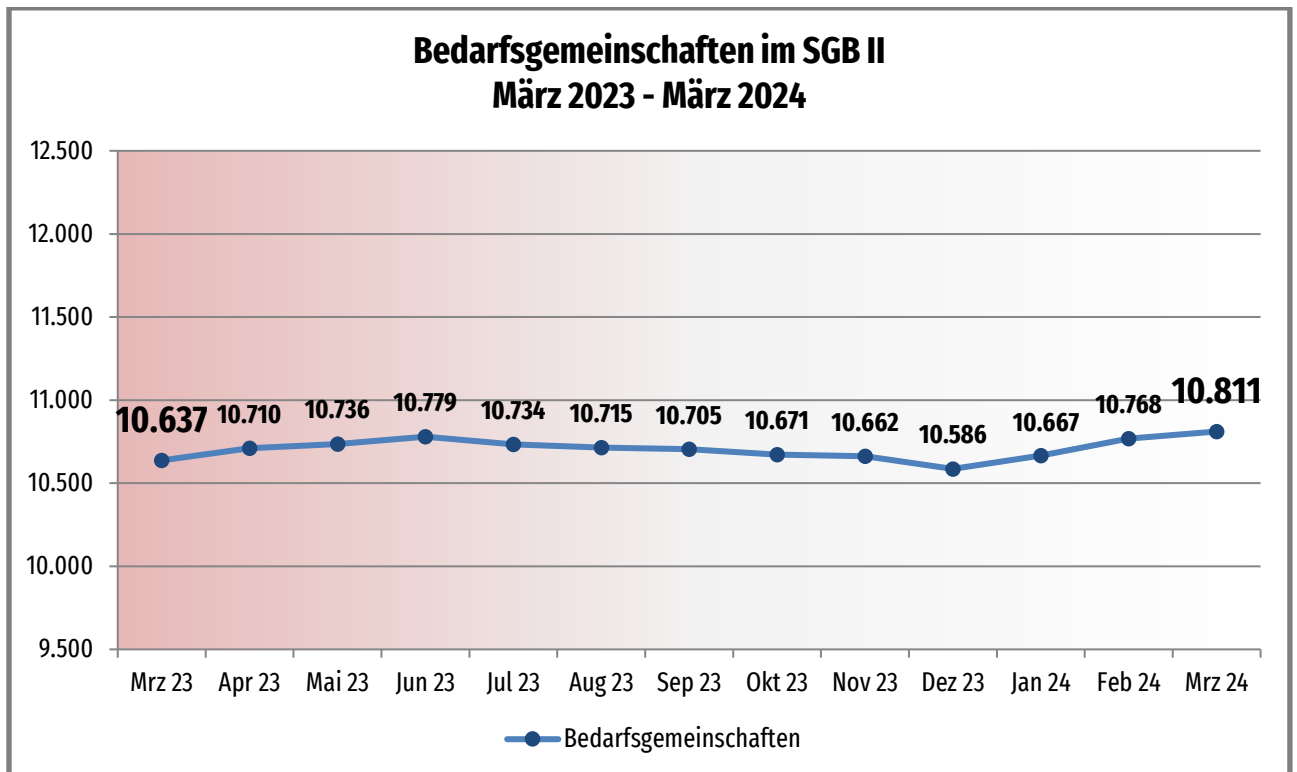

Monatsbilanz

April 2024

Zahlen – Daten – Fakten

job-com
Kommunales Jobcenter

Als Datenquelle dienen die offiziell durch die Bundesagentur für Arbeit zurückgemeldeten bzw. anerkannten Integrationen.

Diese stehen jedoch erst nach drei Monaten fest und werden wiederum einen Monat später offiziell durch die Bundesagentur für Arbeit veröffentlicht.

Somit können aktuell nur Daten bis einschließlich Dezember geliefert werden.

Anlage

Arbeitslose SGB II (April 2024)

Kommune	Zahl der Arbeitslosen	Arbeitslosigkeit in %
Aldenhoven	387	5,20%
Düren	3.953	53,09%
Heimbach	94	1,26%
Hürtgenwald	123	1,65%
Inden	129	1,73%
Jülich	741	9,95%
Kreuzau	274	3,68%
Langerwehe	242	3,25%
Linnich	307	4,12%
Merzenich	188	2,52%
Nideggen	179	2,40%
Niederzier	285	3,83%
Nörvenich	215	2,89%
Titz	176	2,36%
Vettweiß	153	2,05%
Gesamt	7.446	100,00%