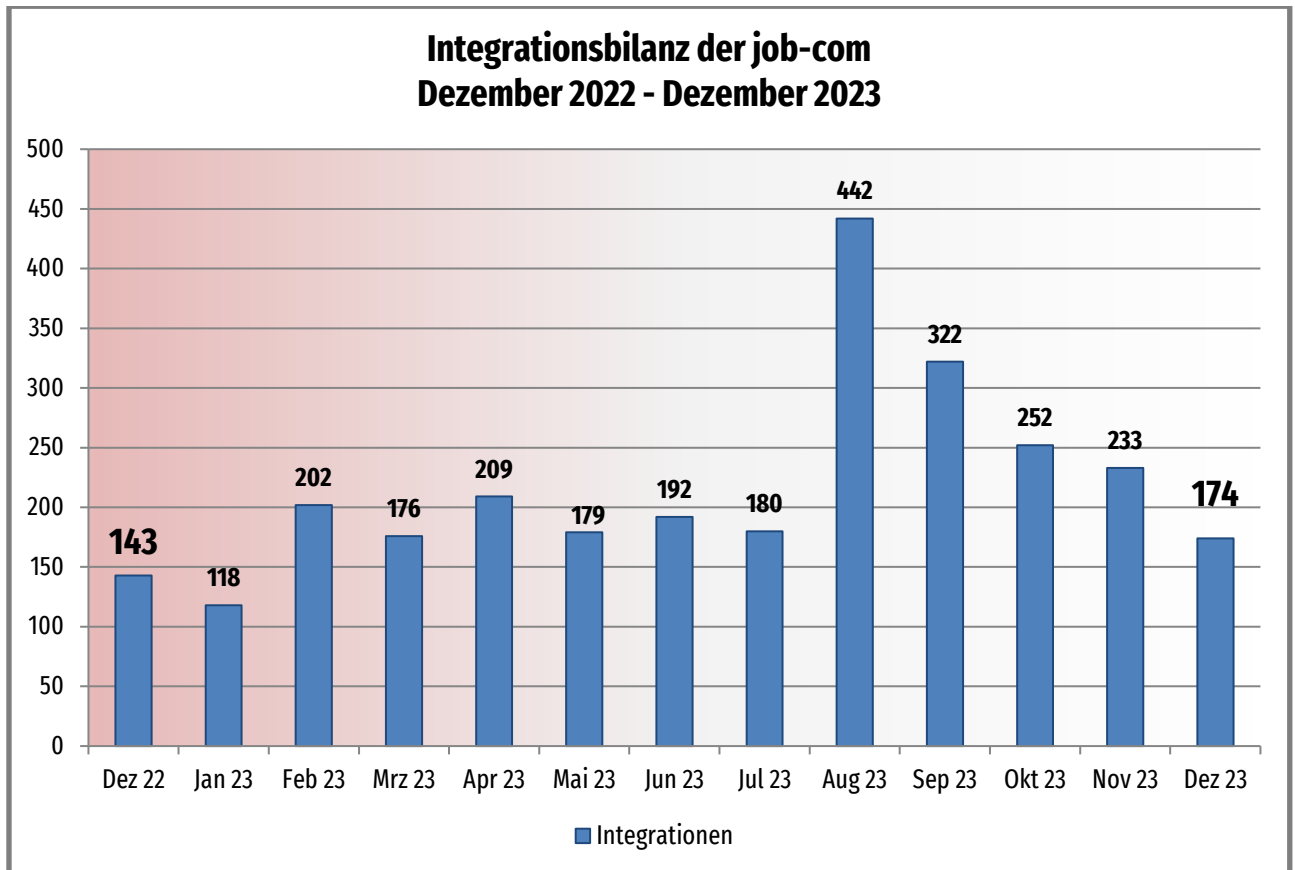

Monatsbilanz

April 2024

Zahlen – Daten – Fakten

job-com
Kommunales Jobcenter

Als Datenquelle dienen die offiziell durch die Bundesagentur für Arbeit zurückgemeldeten bzw. anerkannten Integrationen.

Diese stehen jedoch erst nach drei Monaten fest und werden wiederum einen Monat später offiziell durch die Bundesagentur für Arbeit veröffentlicht.

Somit können aktuell nur Daten bis einschließlich Dezember geliefert werden.

Anlage

Arbeitslose SGB II (April 2024)

Kommune	Zahl der Arbeitslosen	Arbeitslosigkeit in %
Aldenhoven	387	5,20%
Düren	3.953	53,09%
Heimbach	94	1,26%
Hürtgenwald	123	1,65%
Inden	129	1,73%
Jülich	741	9,95%
Kreuzau	274	3,68%
Langerwehe	242	3,25%
Linnich	307	4,12%
Merzenich	188	2,52%
Nideggen	179	2,40%
Niederzier	285	3,83%
Nörvenich	215	2,89%
Titz	176	2,36%
Vettweiß	153	2,05%
Gesamt	7.446	100,00%