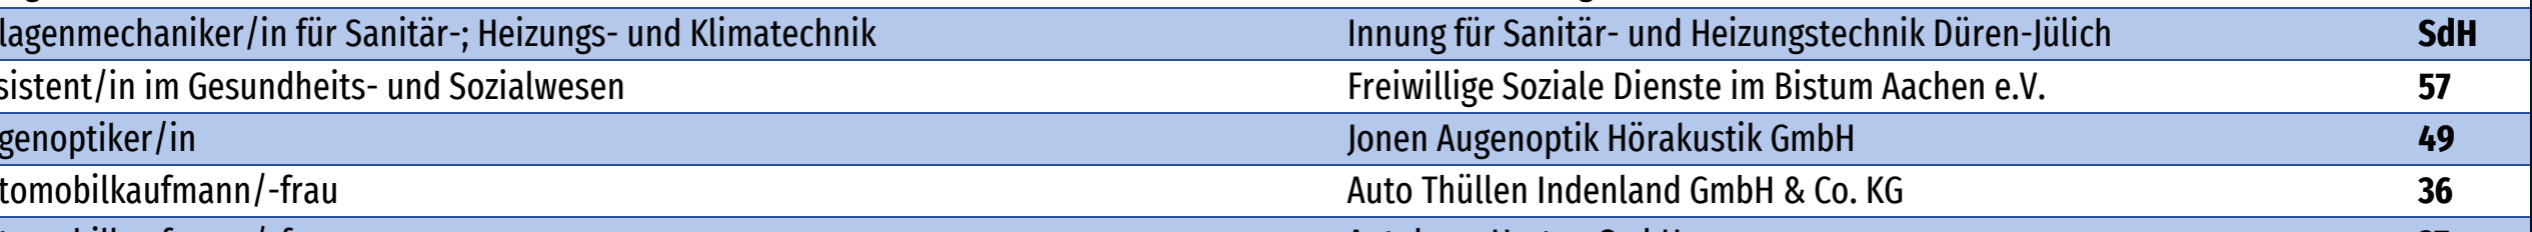

BERUFEÜBERSICHT

**KOSTENLOSE
PENDELFAHRTEN**
mit dem Rurexpress
ab Kassenplatz
alle 20 Minuten

Deine Karriere beginnt hier!

Ausbildungsbörse 2026

Freitag, 19. Juni • 10 bis 15 Uhr • ARENA Kreis Düren

Kooperationspartner