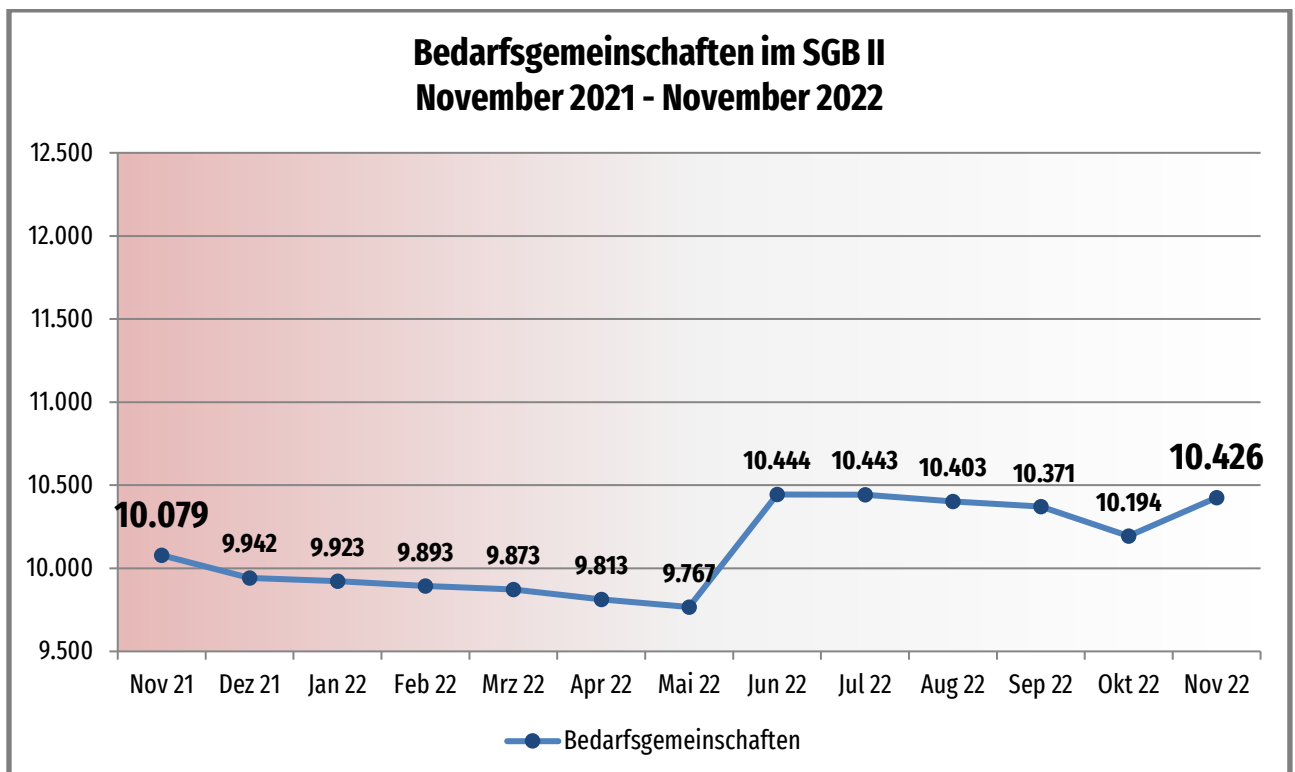

Monatsbilanz Dezember 2022

Zahlen – Daten – Fakten

**job-com
Kommunales Jobcenter**

Als Datenquelle dienen die offiziell durch die Bundesagentur für Arbeit zurückgemeldeten bzw. anerkannten Integrationen.

Diese stehen jedoch erst nach drei Monaten fest und werden wiederum einen Monat später offiziell durch die Bundesagentur für Arbeit veröffentlicht.

Somit können aktuell nur Daten bis einschließlich August geliefert werden.