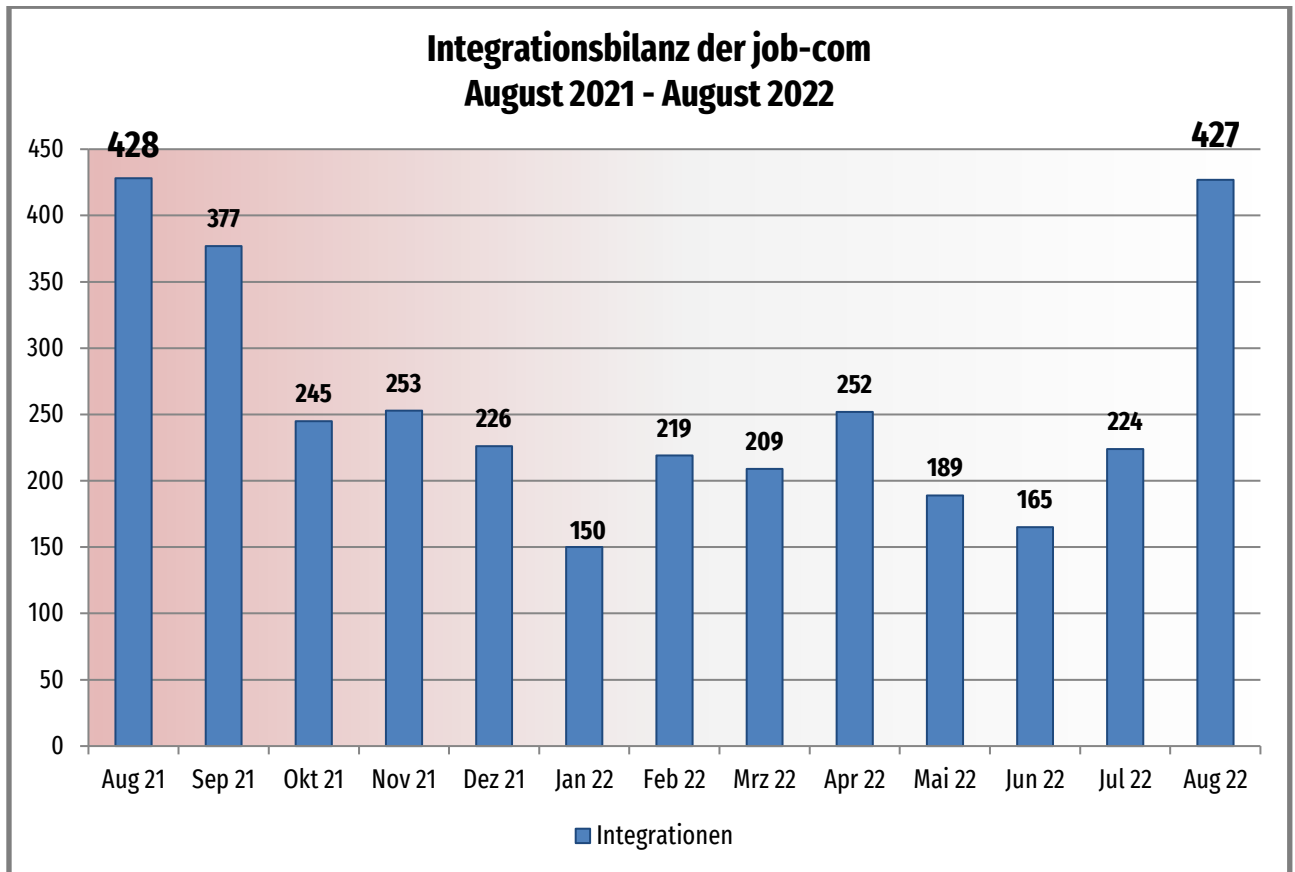

Monatsbilanz Dezember 2022

Zahlen – Daten – Fakten

**job-com
Kommunales Jobcenter**

Als Datenquelle dienen die offiziell durch die Bundesagentur für Arbeit zurückgemeldeten bzw. anerkannten Integrationen.

Diese stehen jedoch erst nach drei Monaten fest und werden wiederum einen Monat später offiziell durch die Bundesagentur für Arbeit veröffentlicht.

Somit können aktuell nur Daten bis einschließlich August geliefert werden.