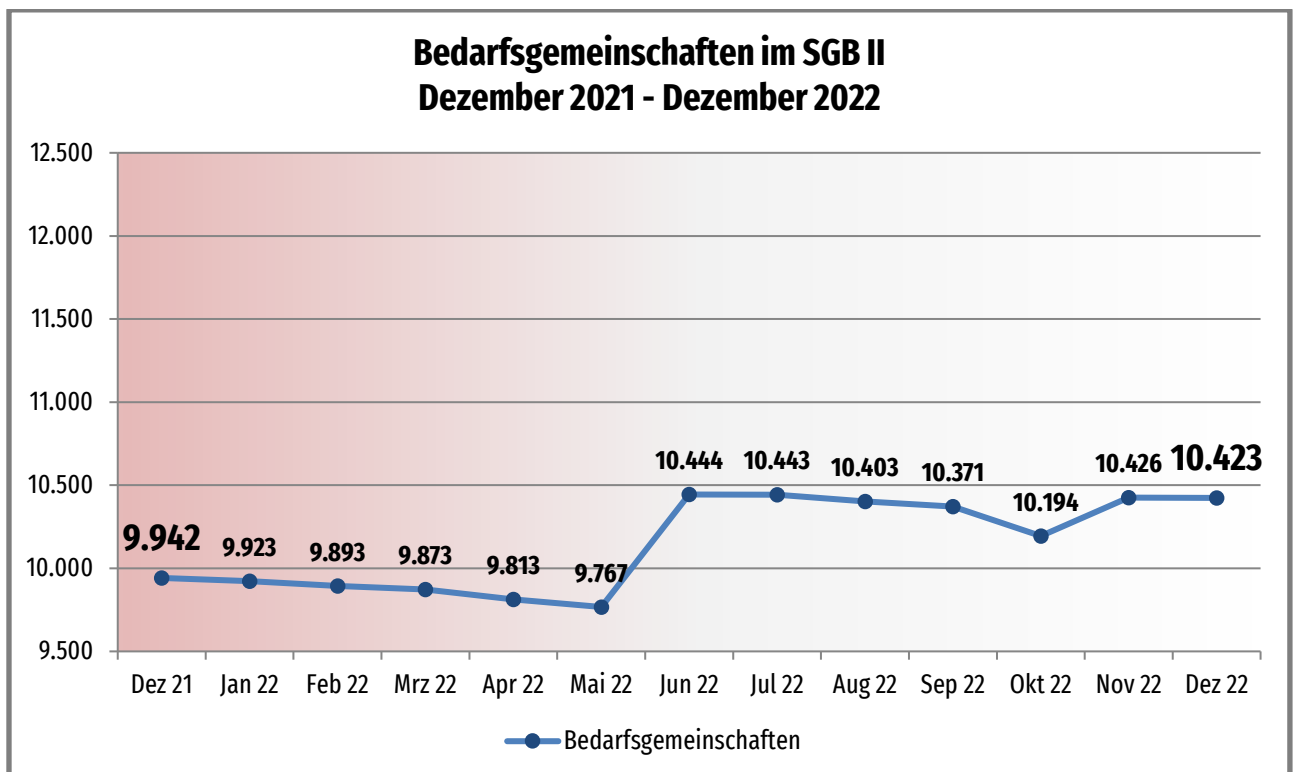

Monatsbilanz

Januar 2023

Zahlen – Daten – Fakten

job-com
Kommunales Jobcenter

Als Datenquelle dienen die offiziell durch die Bundesagentur für Arbeit zurückgemeldeten bzw. anerkannten Integrationen.

Diese stehen jedoch erst nach drei Monaten fest und werden wiederum einen Monat später offiziell durch die Bundesagentur für Arbeit veröffentlicht.

Somit können aktuell nur Daten bis einschließlich September geliefert werden.

Anlage

Arbeitslose SGB II (Januar 2023)

Kommune	Zahl der Arbeitslosen	Arbeitslosigkeit in %
Aldenhoven	343	4,84%
Düren	3.984	56,18%
Heimbach	102	1,44%
Hürtgenwald	140	1,97%
Inden	110	1,55%
Jülich	701	9,88%
Kreuzau	241	3,40%
Langerwehe	198	2,79%
Linnich	289	4,08%
Merzenich	173	2,44%
Nideggen	167	2,35%
Niederzier	259	3,65%
Nörvenich	140	1,97%
Titz	132	1,86%
Vettweiß	113	1,59%
Gesamt	7.092	100,00%