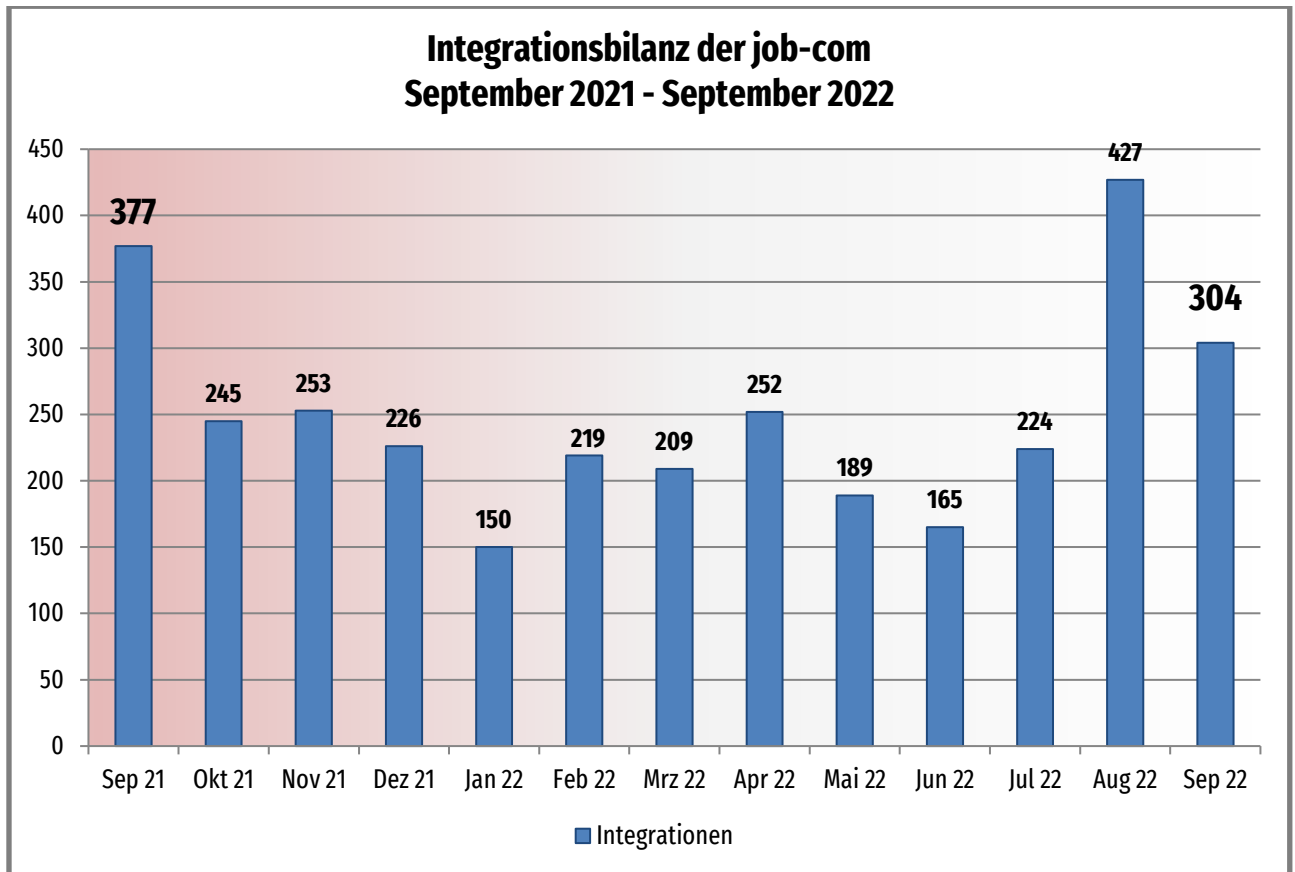

Monatsbilanz

Januar 2023

Zahlen – Daten – Fakten

job-com
Kommunales Jobcenter

Als Datenquelle dienen die offiziell durch die Bundesagentur für Arbeit zurückgemeldeten bzw. anerkannten Integrationen.

Diese stehen jedoch erst nach drei Monaten fest und werden wiederum einen Monat später offiziell durch die Bundesagentur für Arbeit veröffentlicht.

Somit können aktuell nur Daten bis einschließlich September geliefert werden.

Anlage

Arbeitslose SGB II (Januar 2023)

Kommune	Zahl der Arbeitslosen	Arbeitslosigkeit in %
Aldenhoven	343	4,84%
Düren	3.984	56,18%
Heimbach	102	1,44%
Hürtgenwald	140	1,97%
Inden	110	1,55%
Jülich	701	9,88%
Kreuzau	241	3,40%
Langerwehe	198	2,79%
Linnich	289	4,08%
Merzenich	173	2,44%
Nideggen	167	2,35%
Niederzier	259	3,65%
Nörvenich	140	1,97%
Titz	132	1,86%
Vettweiß	113	1,59%
Gesamt	7.092	100,00%