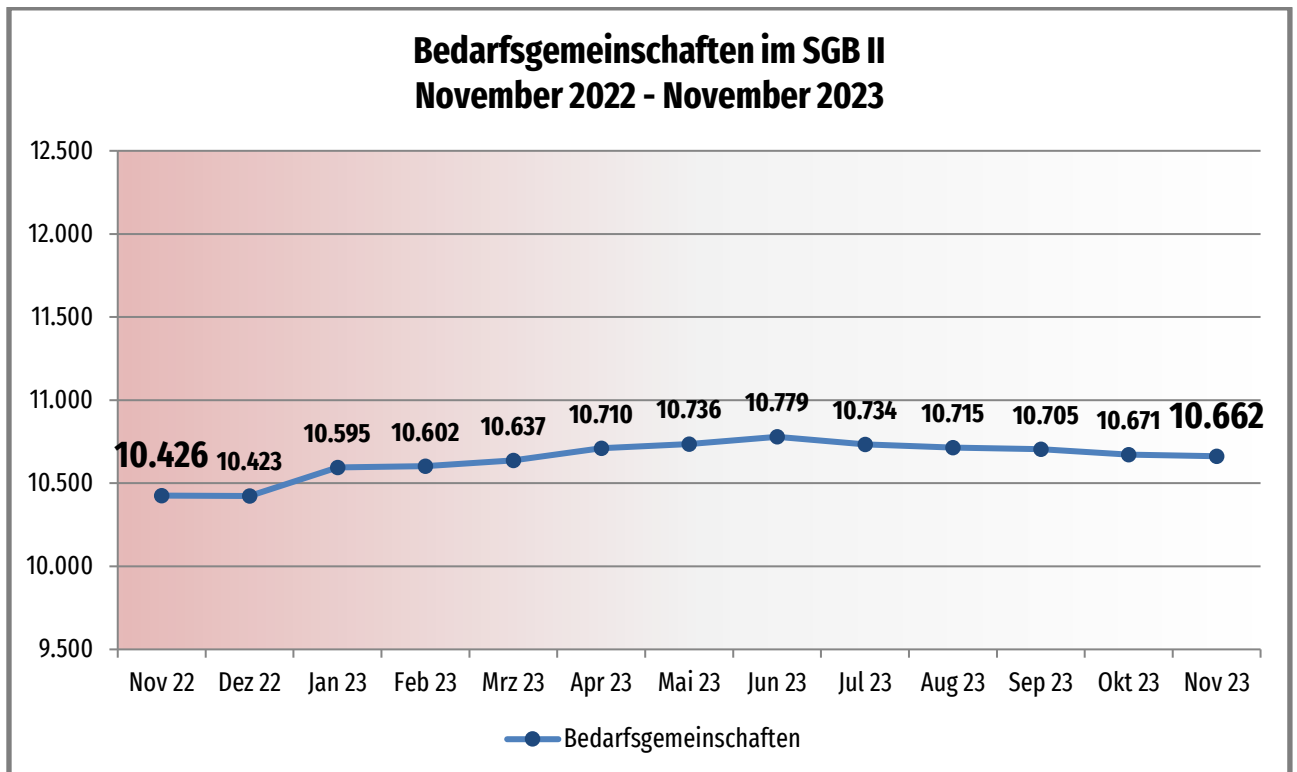

Monatsbilanz Dezember 2023

Zahlen – Daten – Fakten

**job-com
Kommunales Jobcenter**

Als Datenquelle dienen die offiziell durch die Bundesagentur für Arbeit zurückgemeldeten bzw. anerkannten Integrationen.

Diese stehen jedoch erst nach drei Monaten fest und werden wiederum einen Monat später offiziell durch die Bundesagentur für Arbeit veröffentlicht.

Somit können aktuell nur Daten bis einschließlich August geliefert werden.