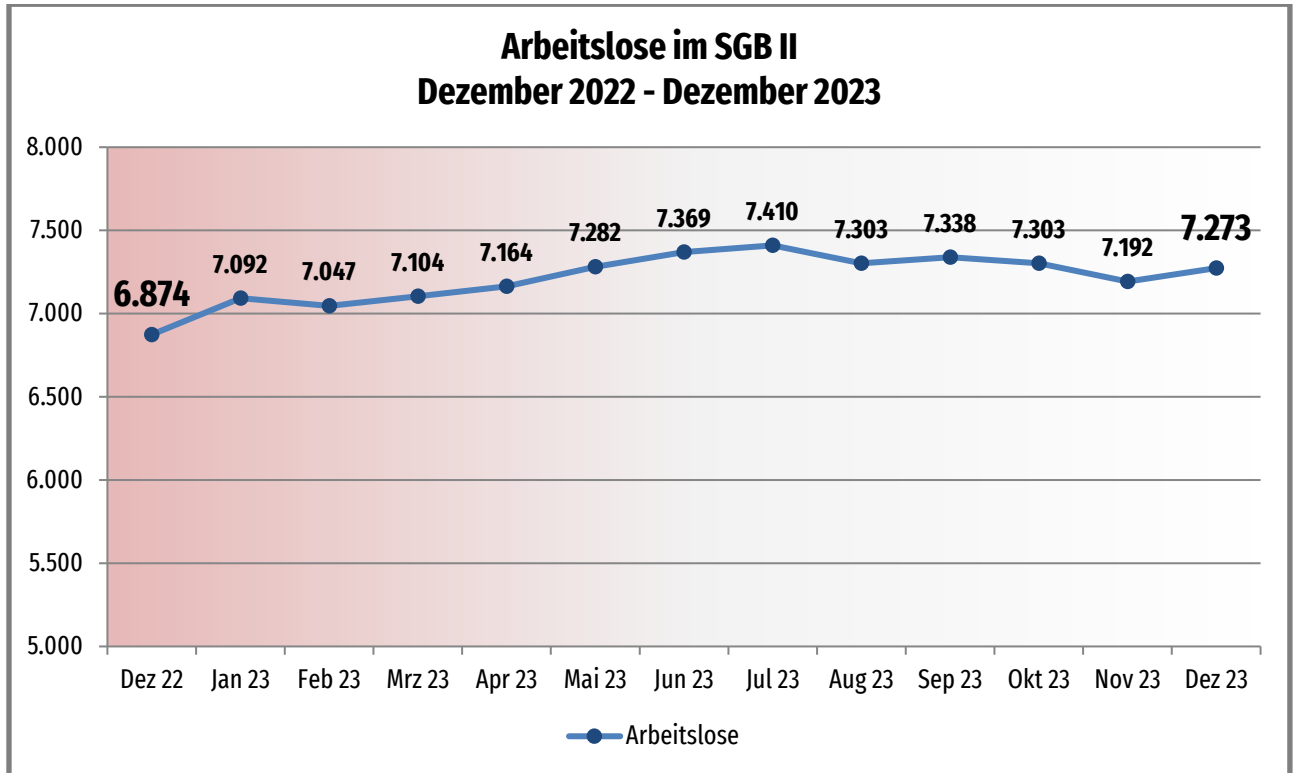

Monatsbilanz Dezember 2023

Zahlen – Daten – Fakten

**job-com
Kommunales Jobcenter**

Als Datenquelle dienen die offiziell durch die Bundesagentur für Arbeit zurückgemeldeten bzw. anerkannten Integrationen.

Diese stehen jedoch erst nach drei Monaten fest und werden wiederum einen Monat später offiziell durch die Bundesagentur für Arbeit veröffentlicht.

Somit können aktuell nur Daten bis einschließlich August geliefert werden.