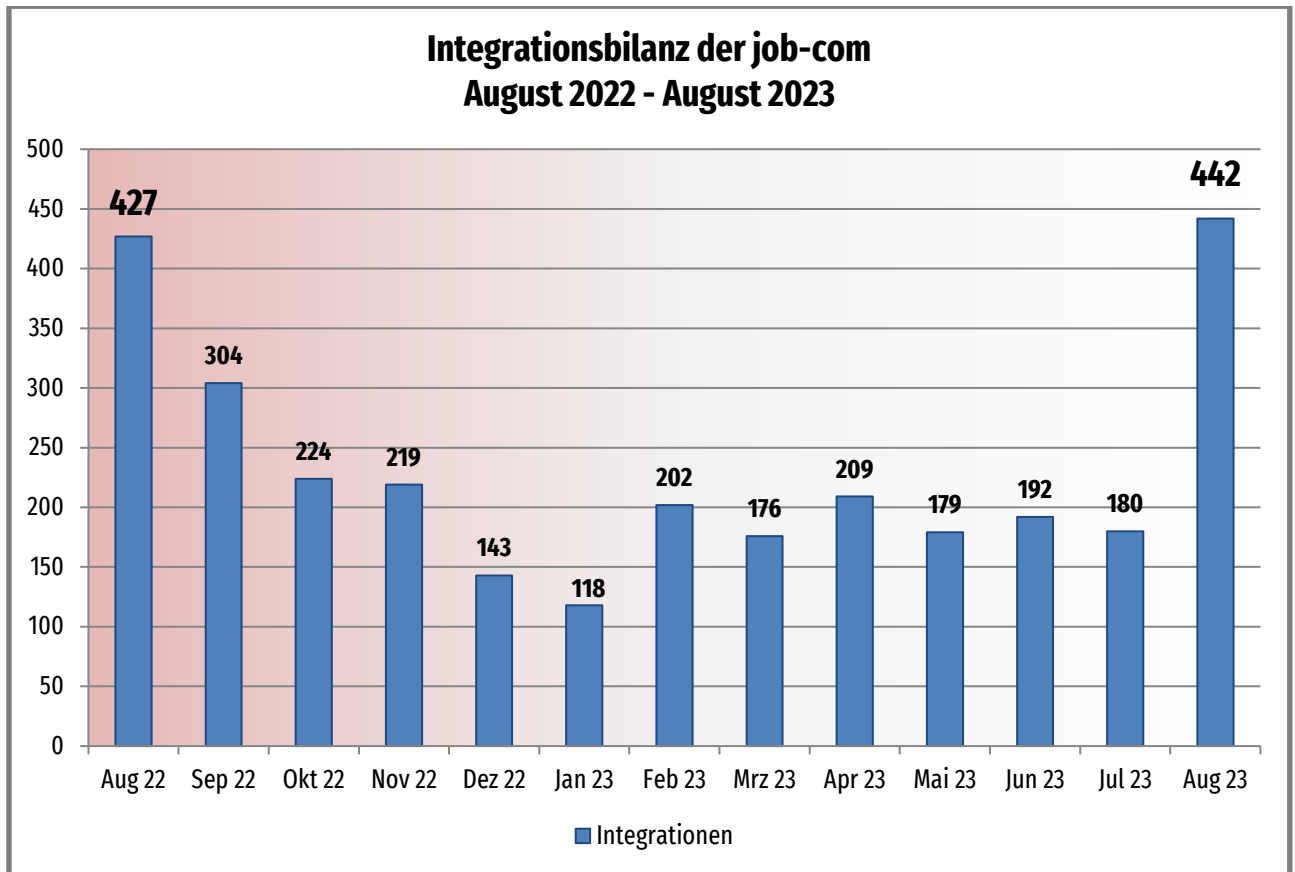

Monatsbilanz Dezember 2023

Zahlen – Daten – Fakten

**job-com
Kommunales Jobcenter**

Als Datenquelle dienen die offiziell durch die Bundesagentur für Arbeit zurückgemeldeten bzw. anerkannten Integrationen.

Diese stehen jedoch erst nach drei Monaten fest und werden wiederum einen Monat später offiziell durch die Bundesagentur für Arbeit veröffentlicht.

Somit können aktuell nur Daten bis einschließlich August geliefert werden.

Anlage

Arbeitslose SGB II (Dezember 2023)

Kommune	Zahl der Arbeitslosen	Arbeitslosigkeit in %
Aldenhoven	380	5,22%
Düren	3.911	53,77%
Heimbach	115	1,58%
Hürtgenwald	116	1,59%
Inden	133	1,83%
Jülich	715	9,83%
Kreuzau	258	3,55%
Langerwehe	221	3,04%
Linnich	301	4,14%
Merzenich	169	2,32%
Nideggen	168	2,31%
Niederzier	289	3,97%
Nörvenich	197	2,71%
Titz	168	2,31%
Vettweiß	132	1,81%
Gesamt	7.273	100,00%