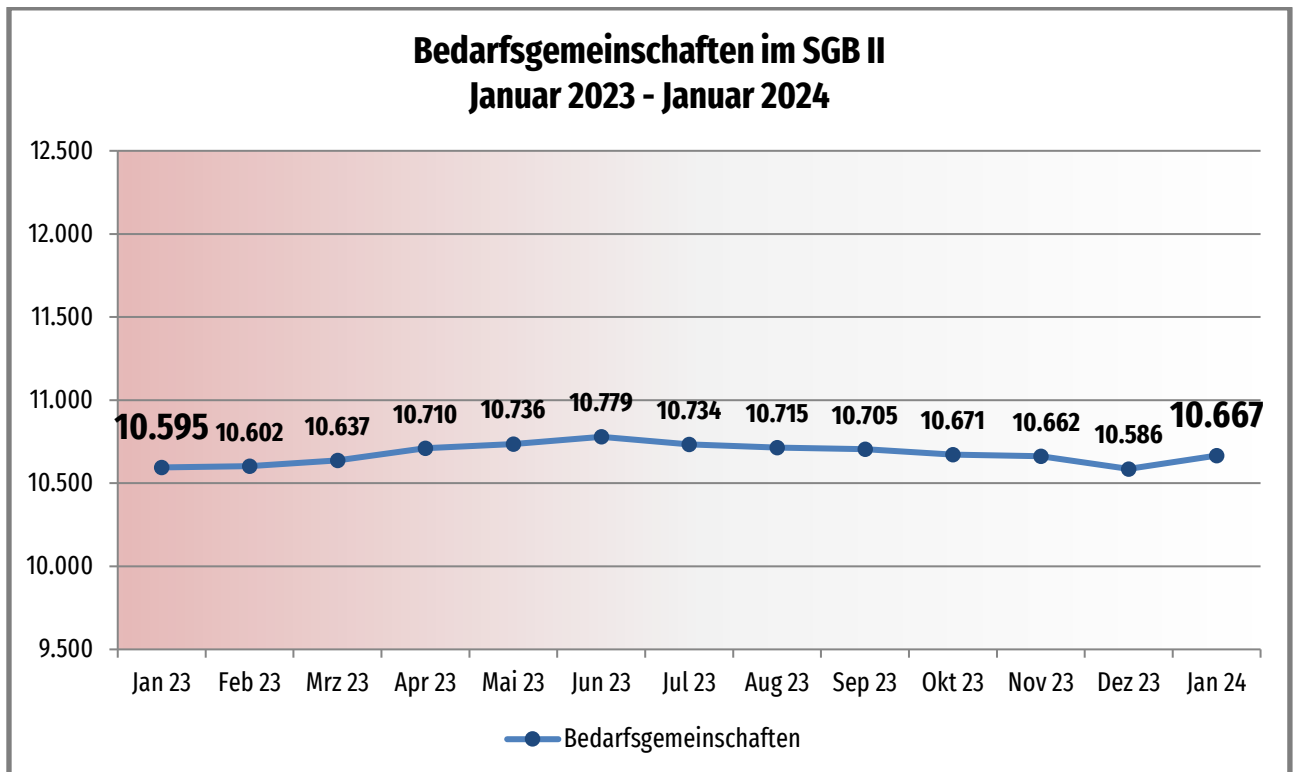

Monatsbilanz Februar 2024

Zahlen – Daten – Fakten

**job-com
Kommunales Jobcenter**

Als Datenquelle dienen die offiziell durch die Bundesagentur für Arbeit zurückgemeldeten bzw. anerkannten Integrationen.

Diese stehen jedoch erst nach drei Monaten fest und werden wiederum einen Monat später offiziell durch die Bundesagentur für Arbeit veröffentlicht.

Somit können aktuell nur Daten bis einschließlich Oktober geliefert werden.