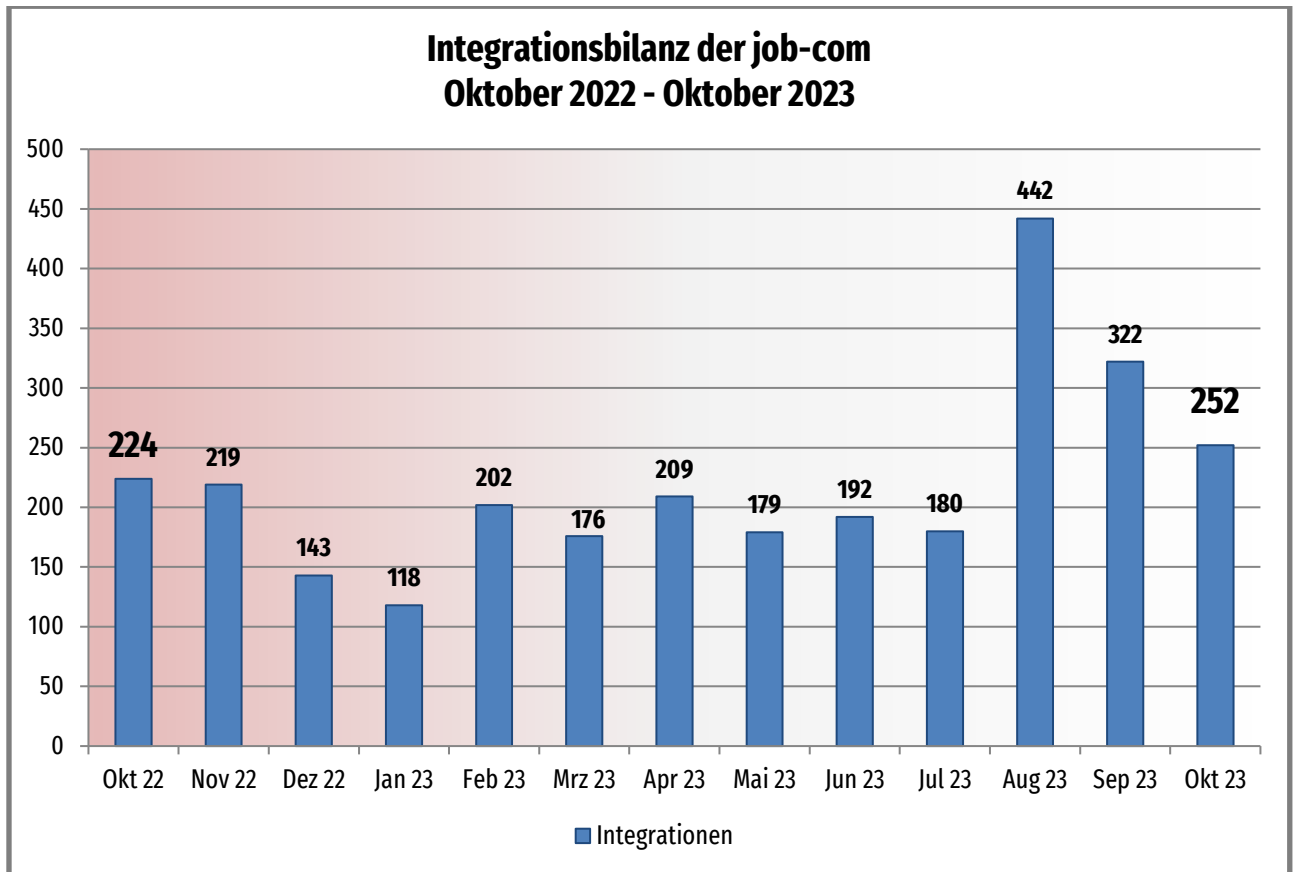

Monatsbilanz Februar 2024

Zahlen – Daten – Fakten

**job-com
Kommunales Jobcenter**

Als Datenquelle dienen die offiziell durch die Bundesagentur für Arbeit zurückgemeldeten bzw. anerkannten Integrationen.

Diese stehen jedoch erst nach drei Monaten fest und werden wiederum einen Monat später offiziell durch die Bundesagentur für Arbeit veröffentlicht.

Somit können aktuell nur Daten bis einschließlich Oktober geliefert werden.