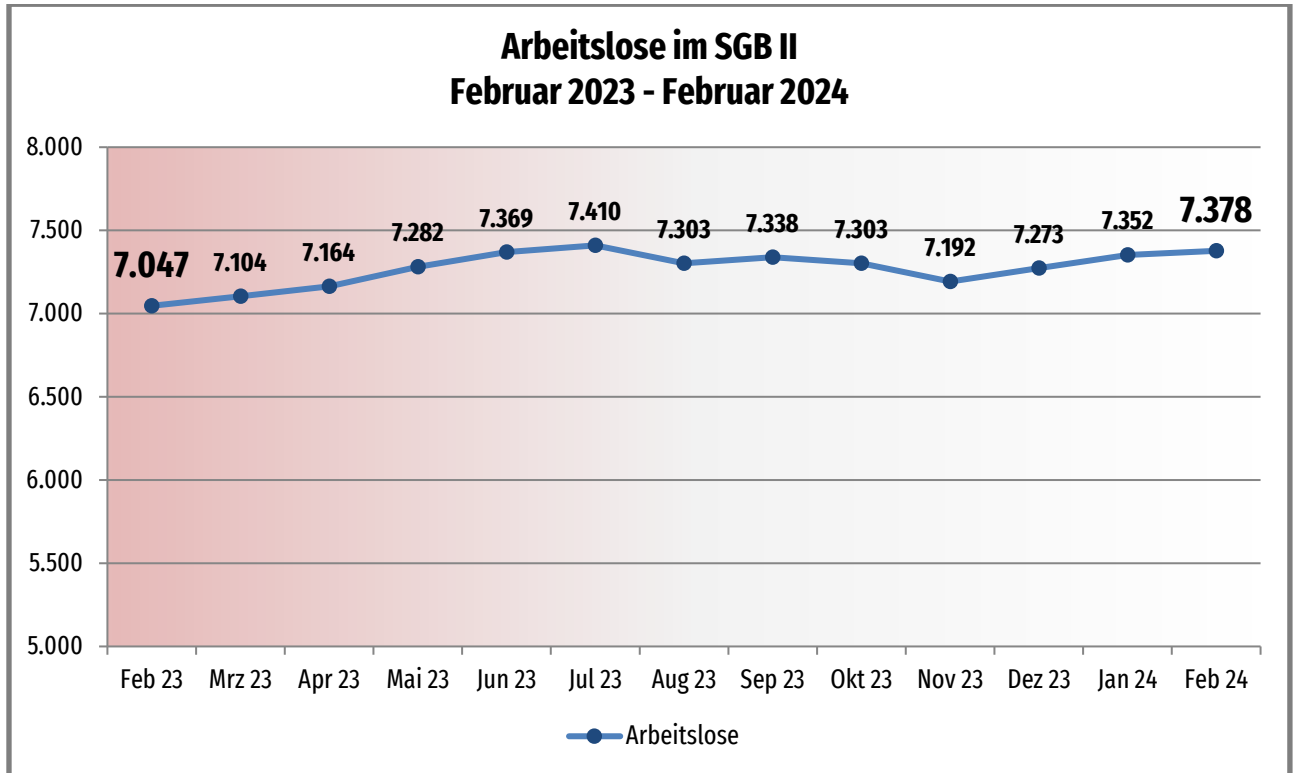

Monatsbilanz Februar 2024

Zahlen – Daten – Fakten

**job-com
Kommunales Jobcenter**

Als Datenquelle dienen die offiziell durch die Bundesagentur für Arbeit zurückgemeldeten bzw. anerkannten Integrationen.

Diese stehen jedoch erst nach drei Monaten fest und werden wiederum einen Monat später offiziell durch die Bundesagentur für Arbeit veröffentlicht.

Somit können aktuell nur Daten bis einschließlich Oktober geliefert werden.