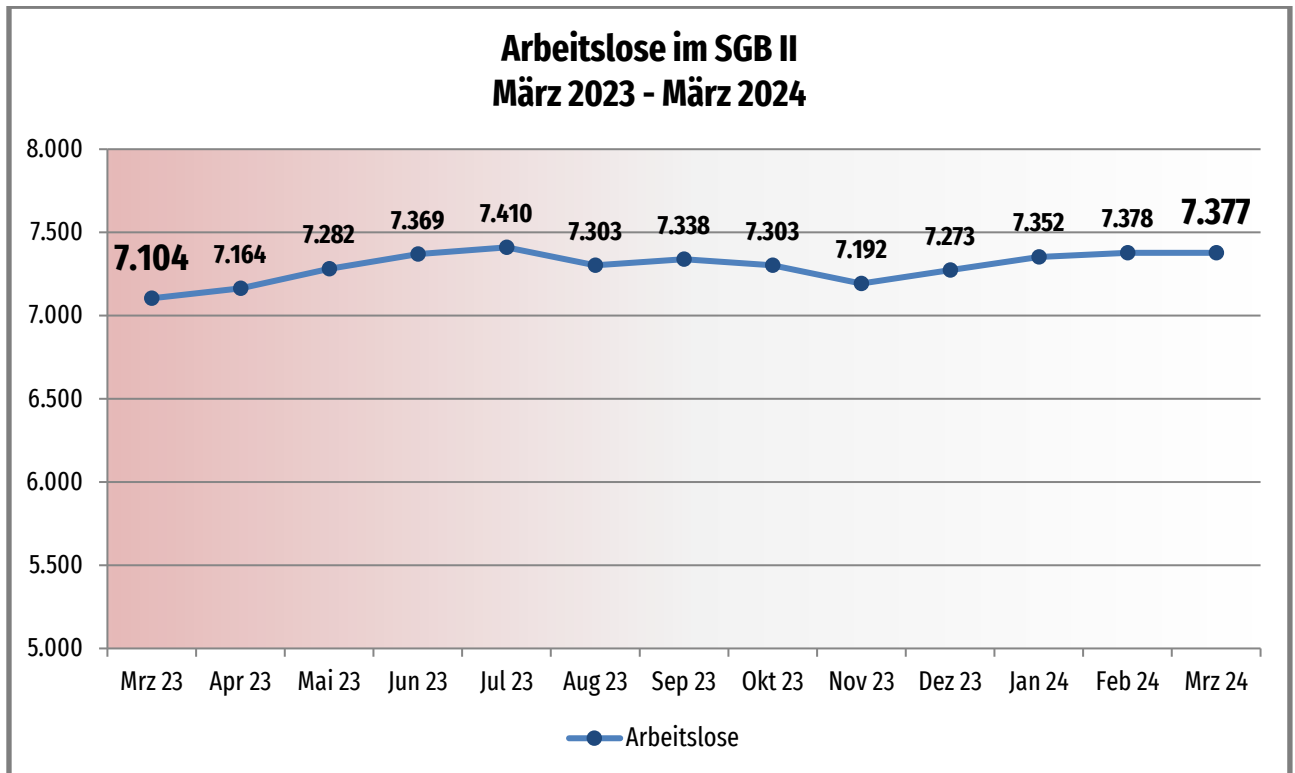

Monatsbilanz

März 2024

Zahlen – Daten – Fakten

job-com
Kommunales Jobcenter

Als Datenquelle dienen die offiziell durch die Bundesagentur für Arbeit zurückgemeldeten bzw. anerkannten Integrationen.

Diese stehen jedoch erst nach drei Monaten fest und werden wiederum einen Monat später offiziell durch die Bundesagentur für Arbeit veröffentlicht.

Somit können aktuell nur Daten bis einschließlich November geliefert werden.

Anlage

Arbeitslose SGB II (März 2024)

Kommune	Zahl der Arbeitslosen	Arbeitslosigkeit in %
Aldenhoven	373	5,13%
Düren	3.962	54,45%
Heimbach	99	1,36%
Hürtgenwald	127	1,75%
Inden	120	1,65%
Jülich	708	9,73%
Kreuzau	267	3,67%
Langerwehe	243	3,34%
Linnich	294	4,04%
Merzenich	182	2,50%
Nideggen	82	1,13%
Niederzier	293	4,03%
Nörvenich	202	2,78%
Titz	167	2,29%
Vettweiß	158	2,17%
Gesamt	7.277	100,00%