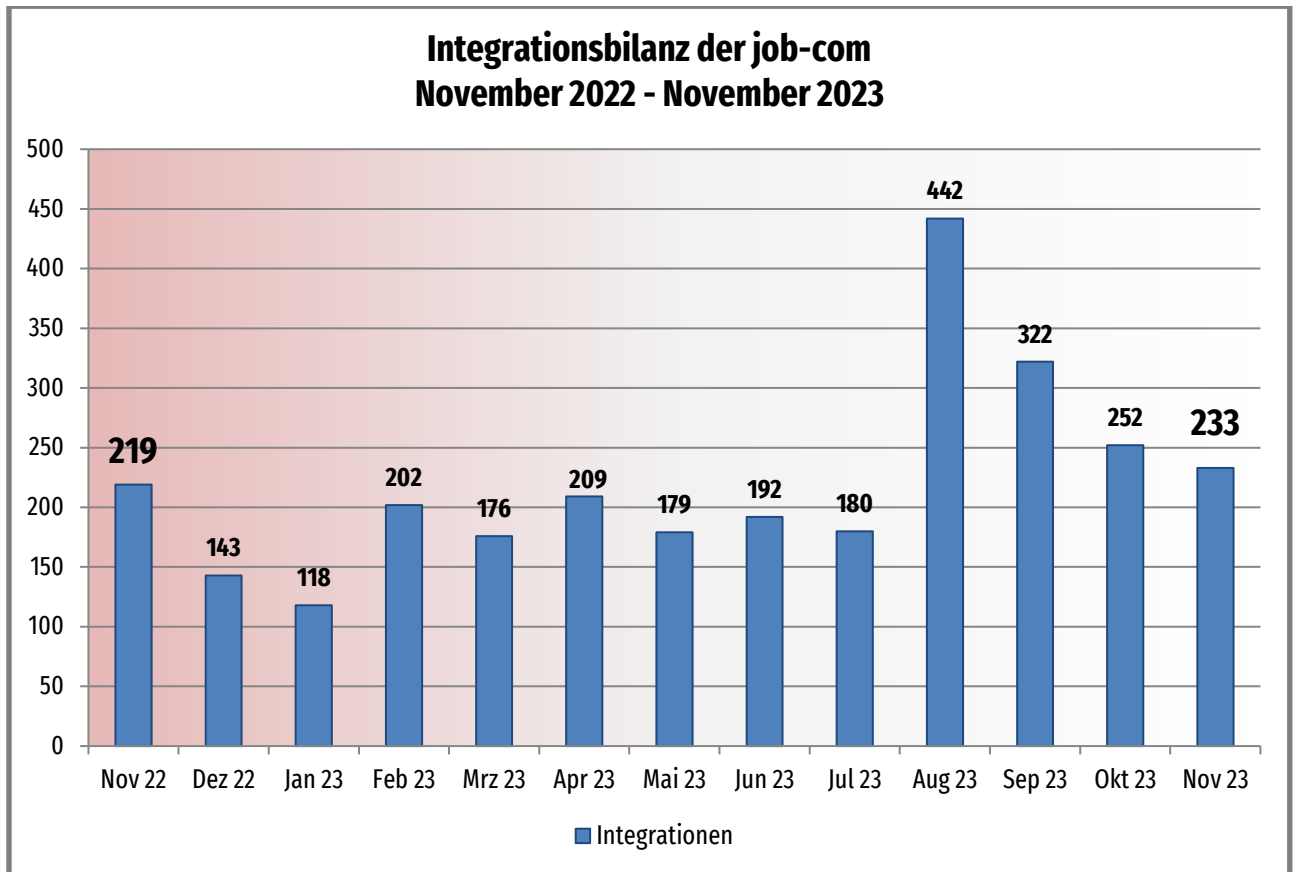

Monatsbilanz

März 2024

Zahlen – Daten – Fakten

job-com
Kommunales Jobcenter

Als Datenquelle dienen die offiziell durch die Bundesagentur für Arbeit zurückgemeldeten bzw. anerkannten Integrationen.

Diese stehen jedoch erst nach drei Monaten fest und werden wiederum einen Monat später offiziell durch die Bundesagentur für Arbeit veröffentlicht.

Somit können aktuell nur Daten bis einschließlich November geliefert werden.

Anlage

Arbeitslose SGB II (März 2024)

Kommune	Zahl der Arbeitslosen	Arbeitslosigkeit in %
Aldenhoven	373	5,13%
Düren	3.962	54,45%
Heimbach	99	1,36%
Hürtgenwald	127	1,75%
Inden	120	1,65%
Jülich	708	9,73%
Kreuzau	267	3,67%
Langerwehe	243	3,34%
Linnich	294	4,04%
Merzenich	182	2,50%
Nideggen	82	1,13%
Niederzier	293	4,03%
Nörvenich	202	2,78%
Titz	167	2,29%
Vettweiß	158	2,17%
Gesamt	7.277	100,00%