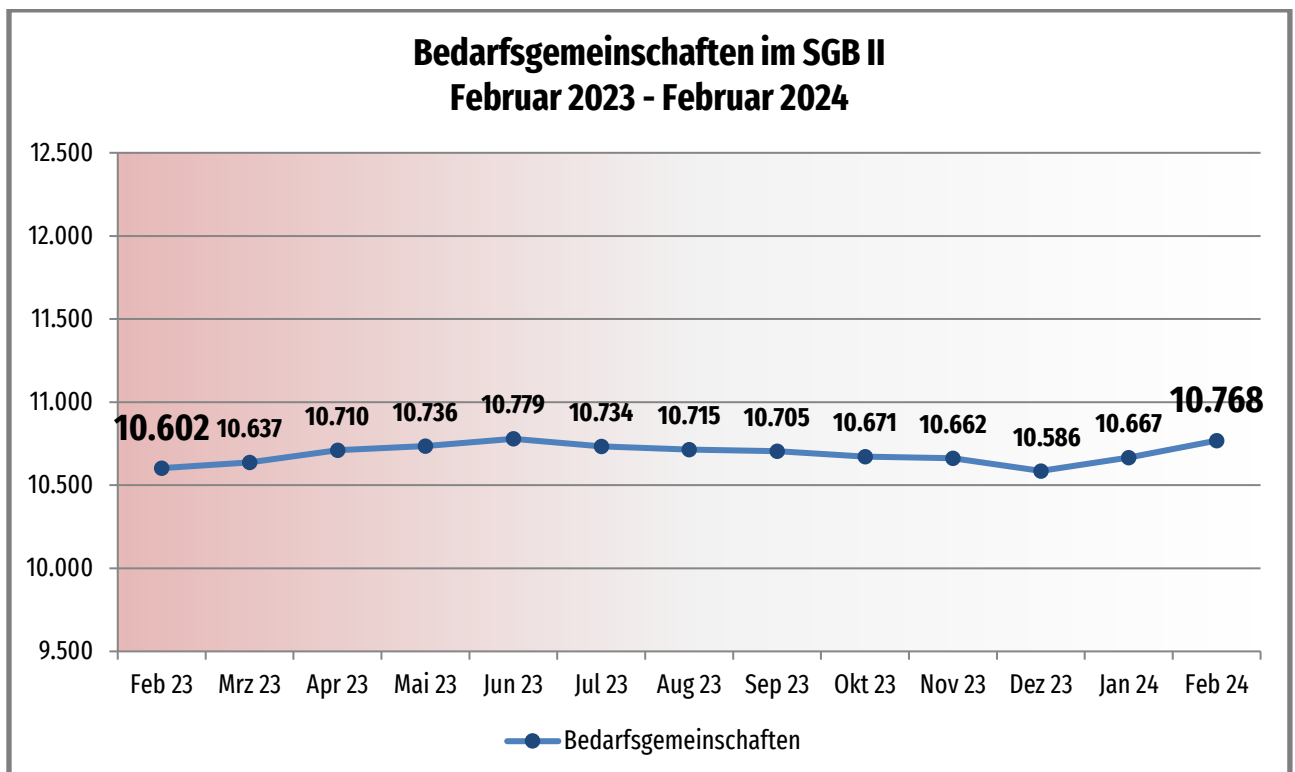

Monatsbilanz

März 2024

Zahlen – Daten – Fakten

job-com
Kommunales Jobcenter

Als Datenquelle dienen die offiziell durch die Bundesagentur für Arbeit zurückgemeldeten bzw. anerkannten Integrationen.

Diese stehen jedoch erst nach drei Monaten fest und werden wiederum einen Monat später offiziell durch die Bundesagentur für Arbeit veröffentlicht.

Somit können aktuell nur Daten bis einschließlich November geliefert werden.

Anlage

Arbeitslose SGB II (März 2024)

Kommune	Zahl der Arbeitslosen	Arbeitslosigkeit in %
Aldenhoven	373	5,13%
Düren	3.962	54,45%
Heimbach	99	1,36%
Hürtgenwald	127	1,75%
Inden	120	1,65%
Jülich	708	9,73%
Kreuzau	267	3,67%
Langerwehe	243	3,34%
Linnich	294	4,04%
Merzenich	182	2,50%
Nideggen	82	1,13%
Niederzier	293	4,03%
Nörvenich	202	2,78%
Titz	167	2,29%
Vettweiß	158	2,17%
Gesamt	7.277	100,00%