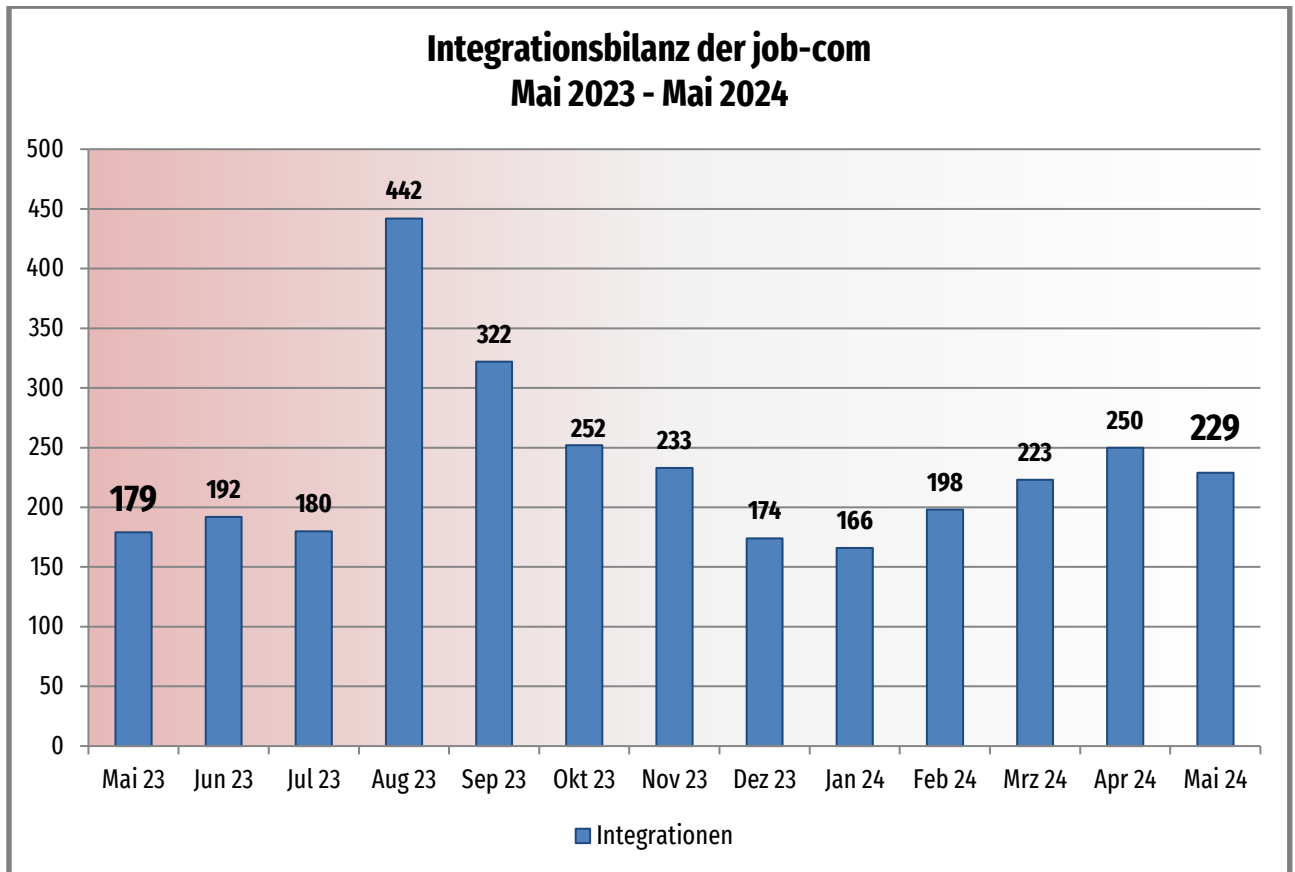

Monatsbilanz

September 2024

Zahlen – Daten – Fakten

job-com
Kommunales Jobcenter

Als Datenquelle dienen die offiziell durch die Bundesagentur für Arbeit zurückgemeldeten bzw. anerkannten Integrationen.

Diese stehen jedoch erst nach drei Monaten fest und werden wiederum einen Monat später offiziell durch die Bundesagentur für Arbeit veröffentlicht.

Somit können aktuell nur Daten bis einschließlich Mai geliefert werden.

Anlage

Arbeitslose SGB II (September 2024)

Kommune	Zahl der Arbeitslosen	Arbeitslosigkeit in %
Aldenhoven	413	5,44%
Düren	4.007	52,76%
Heimbach	106	1,40%
Hürtgenwald	129	1,70%
Inden	119	1,57%
Jülich	769	10,13%
Kreuzau	259	3,41%
Langerwehe	252	3,32%
Linnich	331	4,36%
Merzenich	194	2,55%
Nideggen	191	2,51%
Niederzier	318	4,19%
Nörvenich	207	2,73%
Titz	162	2,13%
Vettweiß	138	1,82%
Gesamt	7.595	100,00%