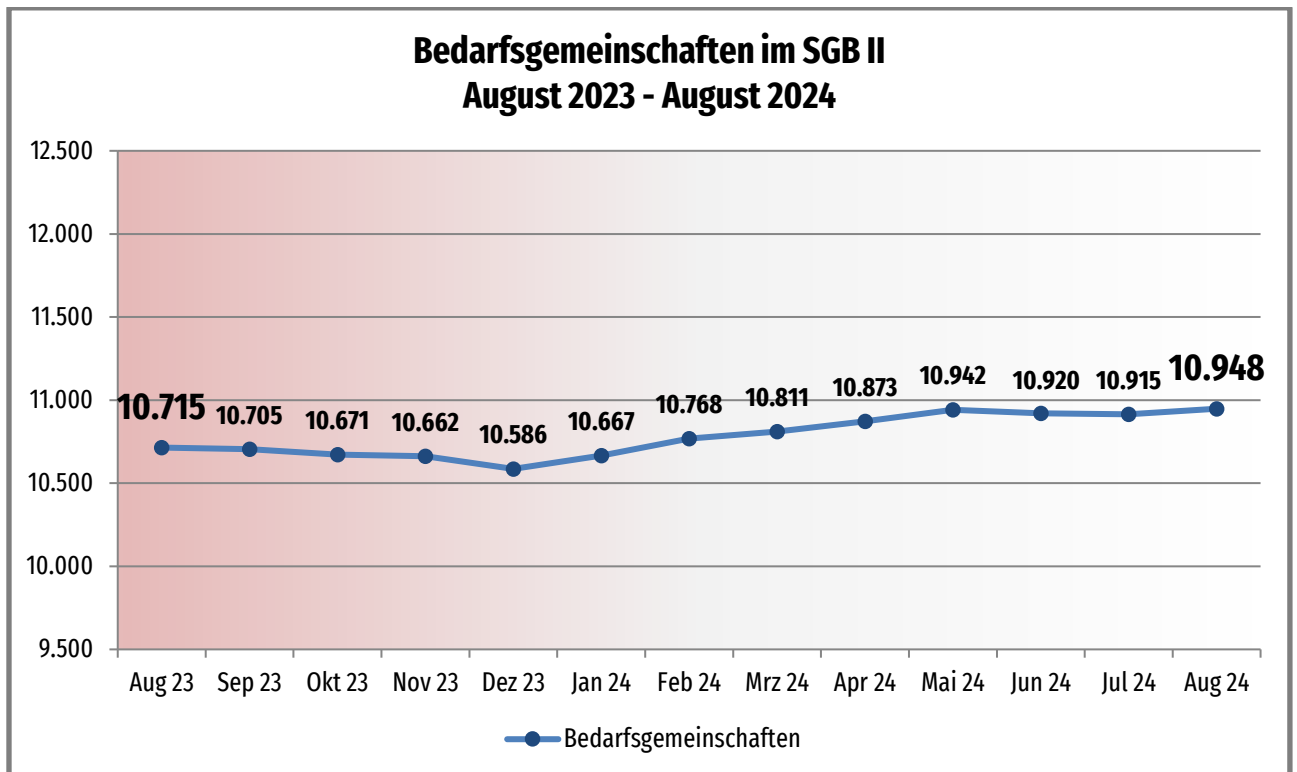

Monatsbilanz

September 2024

Zahlen – Daten – Fakten

job-com
Kommunales Jobcenter

Als Datenquelle dienen die offiziell durch die Bundesagentur für Arbeit zurückgemeldeten bzw. anerkannten Integrationen.

Diese stehen jedoch erst nach drei Monaten fest und werden wiederum einen Monat später offiziell durch die Bundesagentur für Arbeit veröffentlicht.

Somit können aktuell nur Daten bis einschließlich Mai geliefert werden.

Anlage

Arbeitslose SGB II (September 2024)

Kommune	Zahl der Arbeitslosen	Arbeitslosigkeit in %
Aldenhoven	413	5,44%
Düren	4.007	52,76%
Heimbach	106	1,40%
Hürtgenwald	129	1,70%
Inden	119	1,57%
Jülich	769	10,13%
Kreuzau	259	3,41%
Langerwehe	252	3,32%
Linnich	331	4,36%
Merzenich	194	2,55%
Nideggen	191	2,51%
Niederzier	318	4,19%
Nörvenich	207	2,73%
Titz	162	2,13%
Vettweiß	138	1,82%
Gesamt	7.595	100,00%