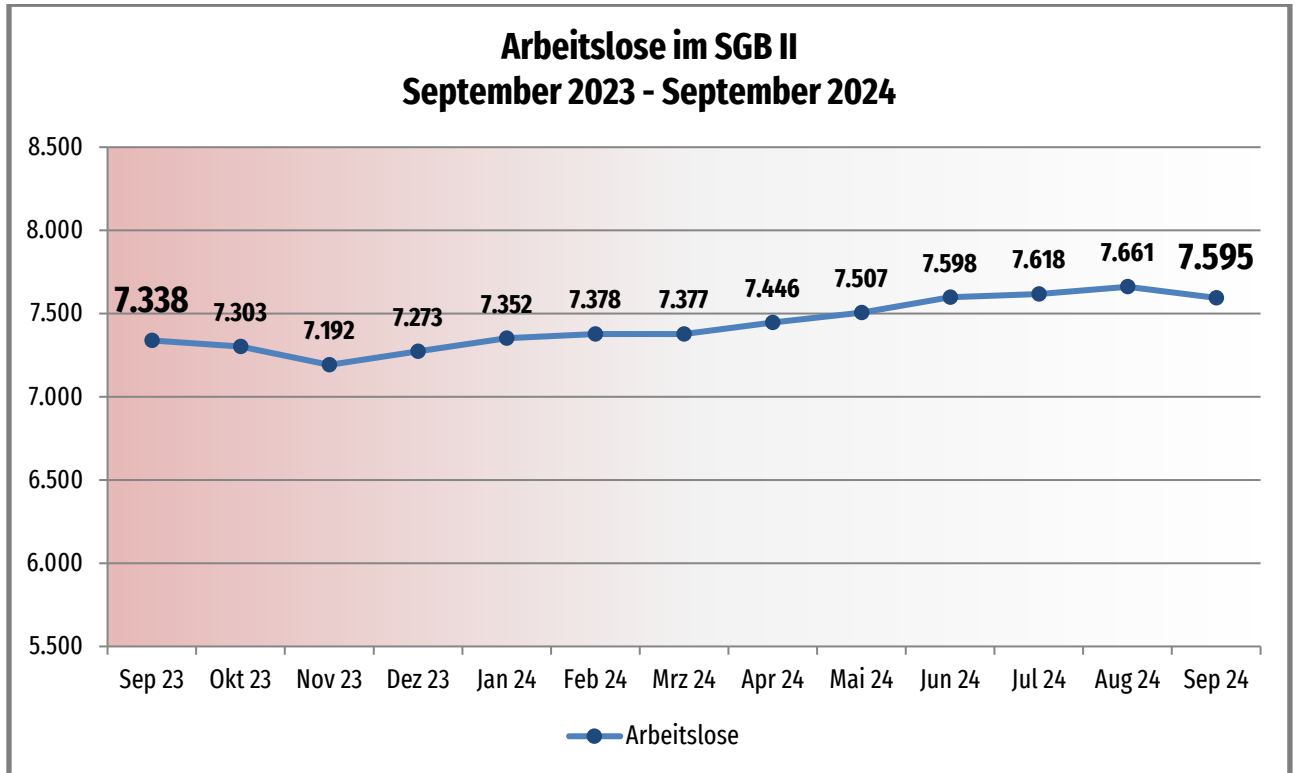

Monatsbilanz

September 2024

Zahlen – Daten – Fakten

job-com
Kommunales Jobcenter

Als Datenquelle dienen die offiziell durch die Bundesagentur für Arbeit zurückgemeldeten bzw. anerkannten Integrationen.

Diese stehen jedoch erst nach drei Monaten fest und werden wiederum einen Monat später offiziell durch die Bundesagentur für Arbeit veröffentlicht.

Somit können aktuell nur Daten bis einschließlich Mai geliefert werden.

Anlage

Arbeitslose SGB II (September 2024)

Kommune	Zahl der Arbeitslosen	Arbeitslosigkeit in %
Aldenhoven	413	5,44%
Düren	4.007	52,76%
Heimbach	106	1,40%
Hürtgenwald	129	1,70%
Inden	119	1,57%
Jülich	769	10,13%
Kreuzau	259	3,41%
Langerwehe	252	3,32%
Linnich	331	4,36%
Merzenich	194	2,55%
Nideggen	191	2,51%
Niederzier	318	4,19%
Nörvenich	207	2,73%
Titz	162	2,13%
Vettweiß	138	1,82%
Gesamt	7.595	100,00%