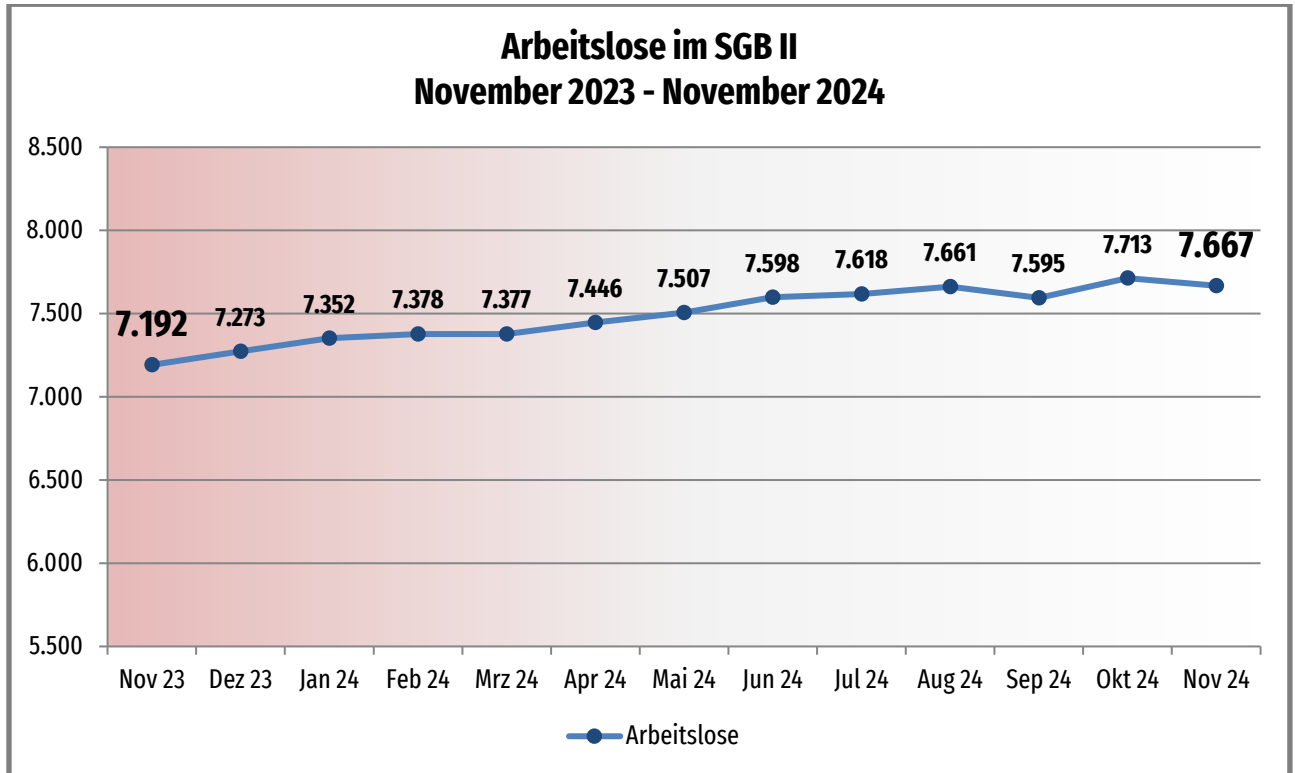

Monatsbilanz November 2024

Zahlen – Daten – Fakten

**job-com
Kommunales Jobcenter**

Als Datenquelle dienen die offiziell durch die Bundesagentur für Arbeit zurückgemeldeten bzw. anerkannten Integrationen.

Diese stehen jedoch erst nach drei Monaten fest und werden wiederum einen Monat später offiziell durch die Bundesagentur für Arbeit veröffentlicht.

Somit können aktuell nur Daten bis einschließlich Juli geliefert werden.