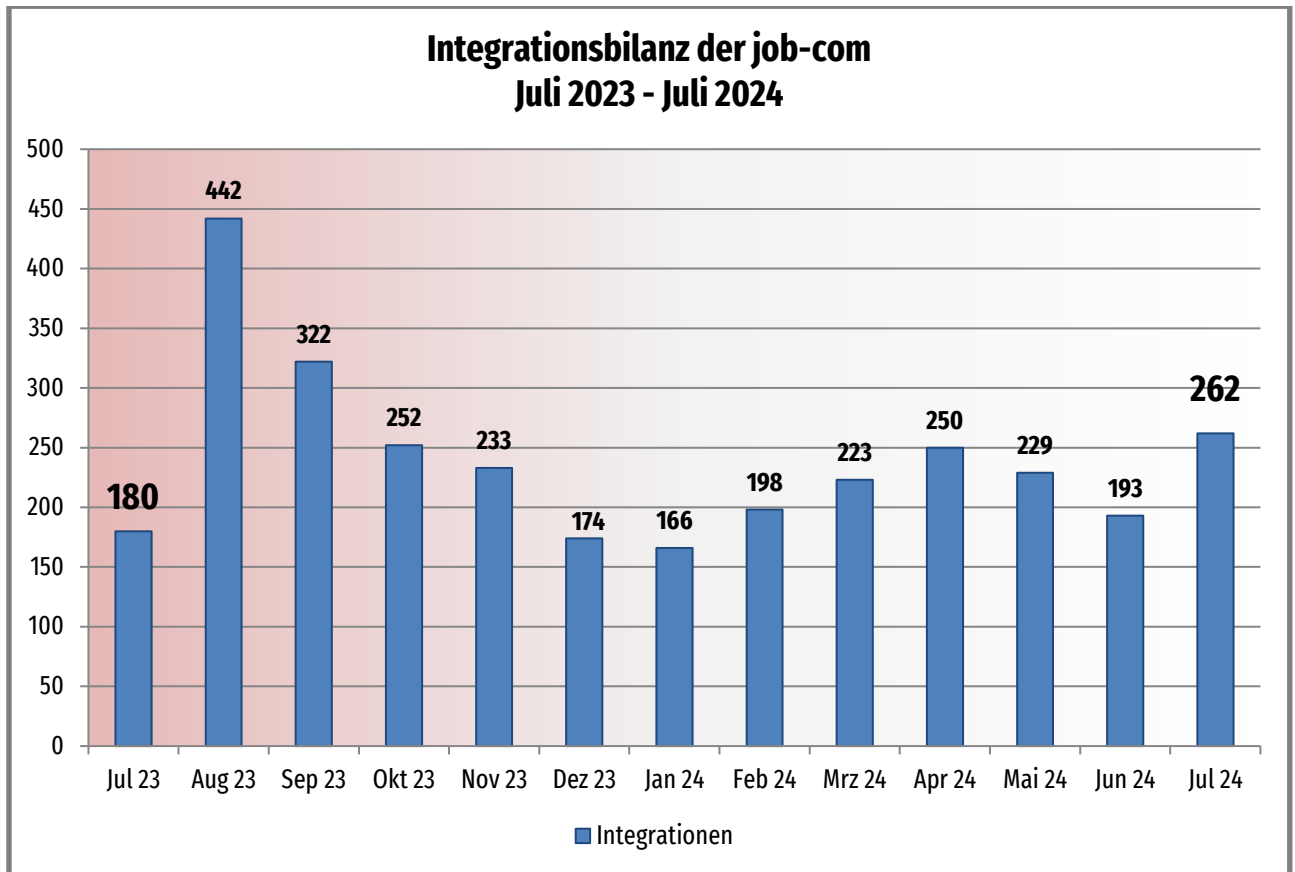

Monatsbilanz November 2024

Zahlen – Daten – Fakten

**job-com
Kommunales Jobcenter**

Als Datenquelle dienen die offiziell durch die Bundesagentur für Arbeit zurückgemeldeten bzw. anerkannten Integrationen.

Diese stehen jedoch erst nach drei Monaten fest und werden wiederum einen Monat später offiziell durch die Bundesagentur für Arbeit veröffentlicht.

Somit können aktuell nur Daten bis einschließlich Juli geliefert werden.