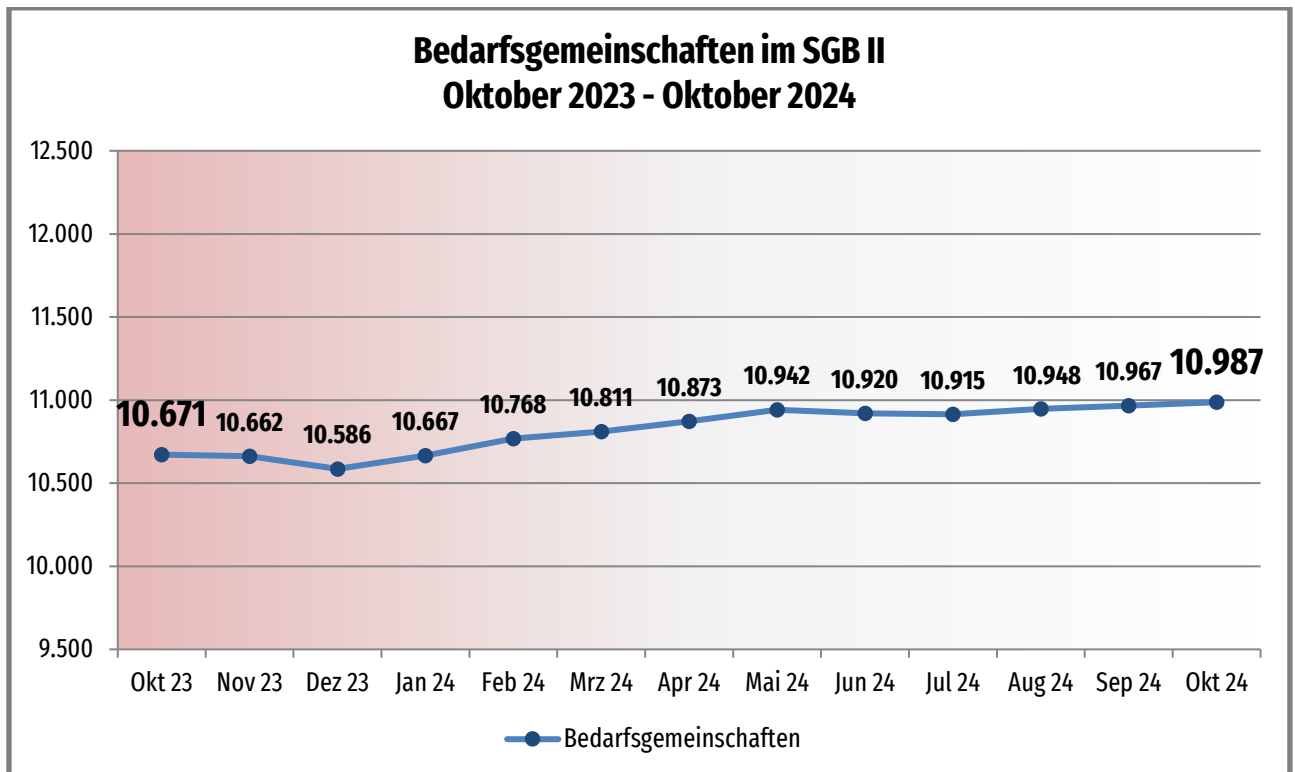

Monatsbilanz November 2024

Zahlen – Daten – Fakten

**job-com
Kommunales Jobcenter**

Als Datenquelle dienen die offiziell durch die Bundesagentur für Arbeit zurückgemeldeten bzw. anerkannten Integrationen.

Diese stehen jedoch erst nach drei Monaten fest und werden wiederum einen Monat später offiziell durch die Bundesagentur für Arbeit veröffentlicht.

Somit können aktuell nur Daten bis einschließlich Juli geliefert werden.