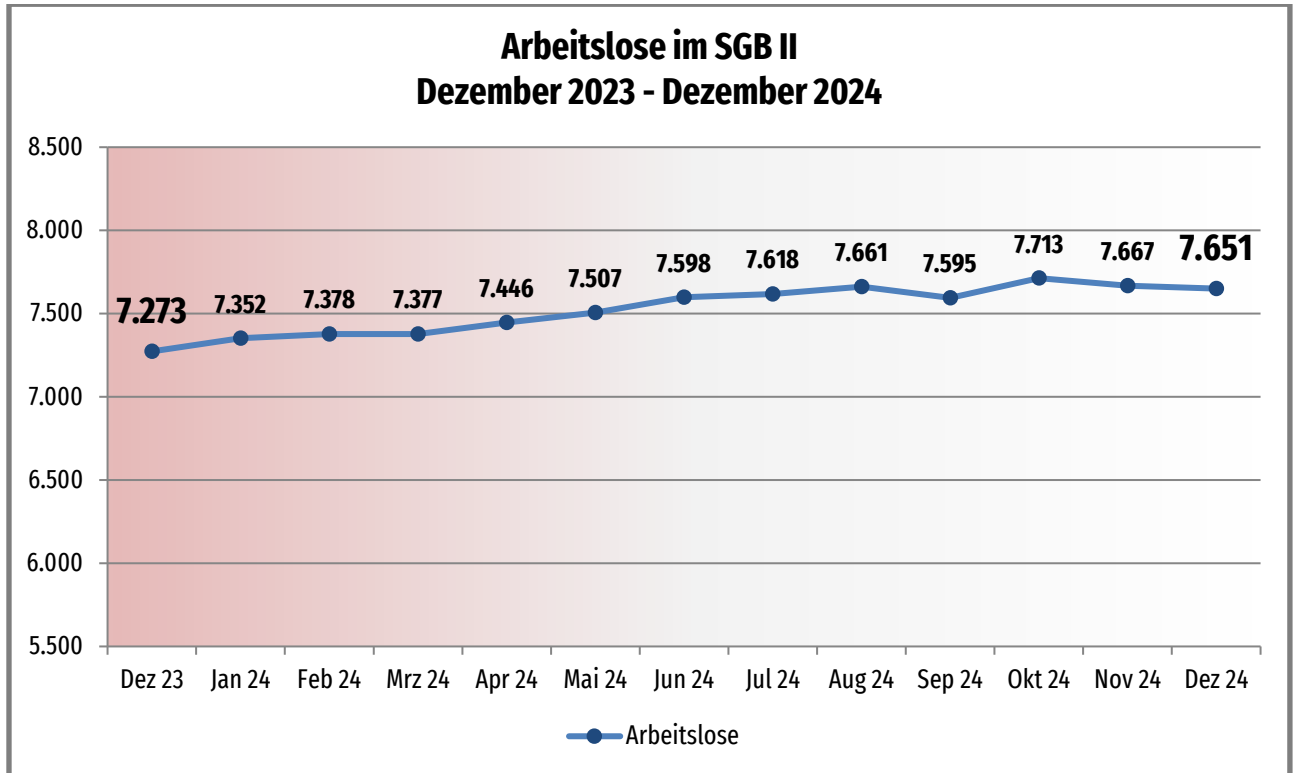

Monatsbilanz Dezember 2024

Zahlen – Daten – Fakten

**job-com
Kommunales Jobcenter**

Als Datenquelle dienen die offiziell durch die Bundesagentur für Arbeit zurückgemeldeten bzw. anerkannten Integrationen.

Diese stehen jedoch erst nach drei Monaten fest und werden wiederum einen Monat später offiziell durch die Bundesagentur für Arbeit veröffentlicht.

Somit können aktuell nur Daten bis einschließlich August geliefert werden.