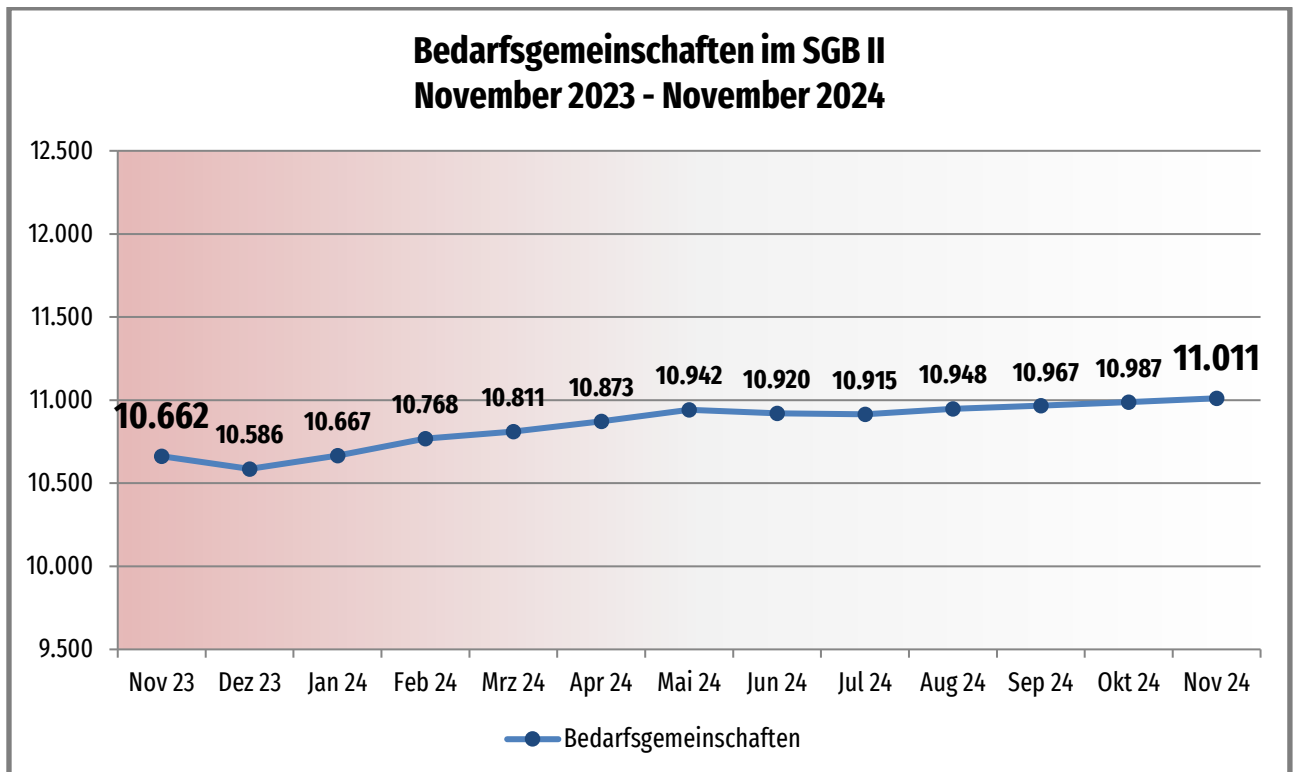

Monatsbilanz Dezember 2024

Zahlen – Daten – Fakten

**job-com
Kommunales Jobcenter**

Als Datenquelle dienen die offiziell durch die Bundesagentur für Arbeit zurückgemeldeten bzw. anerkannten Integrationen.

Diese stehen jedoch erst nach drei Monaten fest und werden wiederum einen Monat später offiziell durch die Bundesagentur für Arbeit veröffentlicht.

Somit können aktuell nur Daten bis einschließlich August geliefert werden.