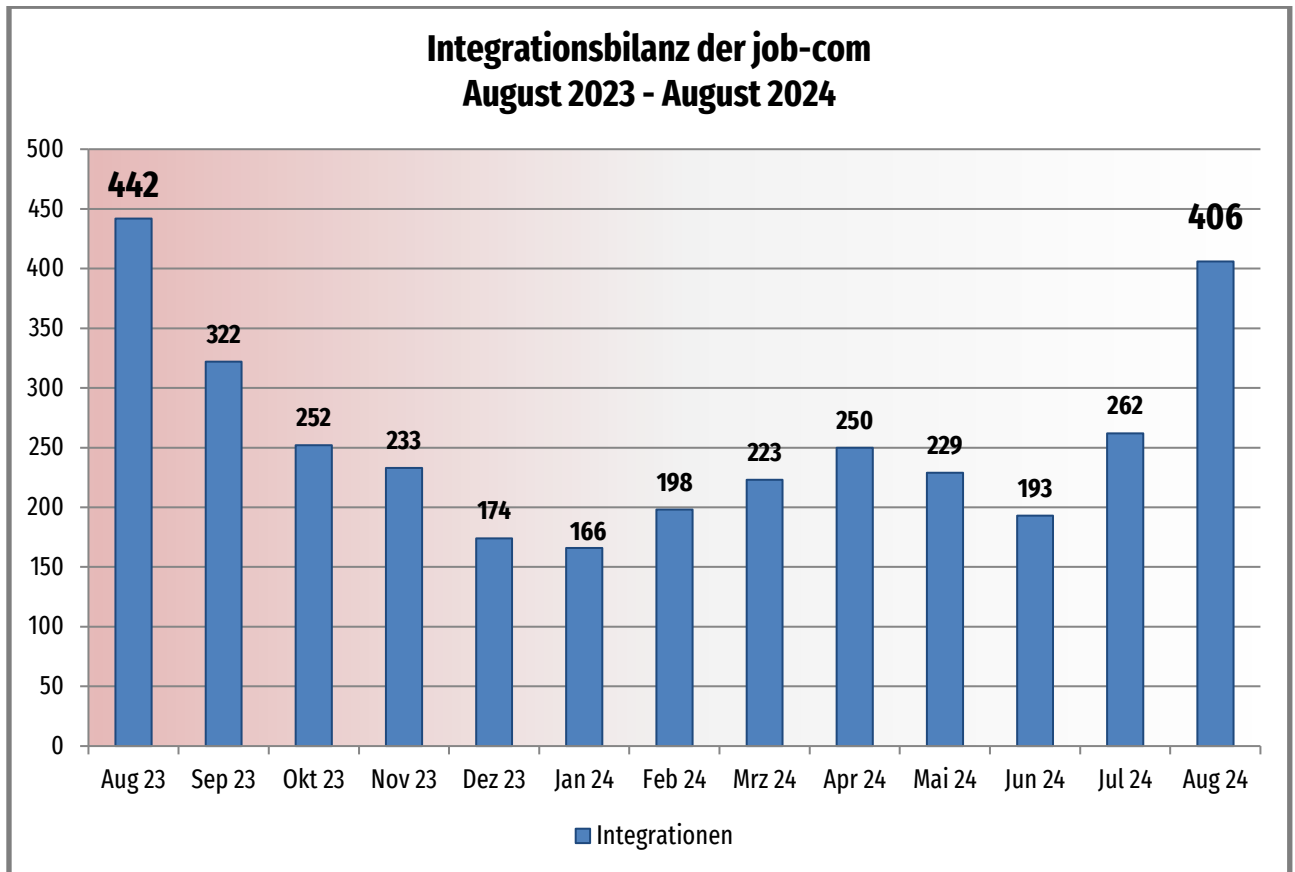

Monatsbilanz Dezember 2024

Zahlen – Daten – Fakten

**job-com
Kommunales Jobcenter**

Als Datenquelle dienen die offiziell durch die Bundesagentur für Arbeit zurückgemeldeten bzw. anerkannten Integrationen.

Diese stehen jedoch erst nach drei Monaten fest und werden wiederum einen Monat später offiziell durch die Bundesagentur für Arbeit veröffentlicht.

Somit können aktuell nur Daten bis einschließlich August geliefert werden.