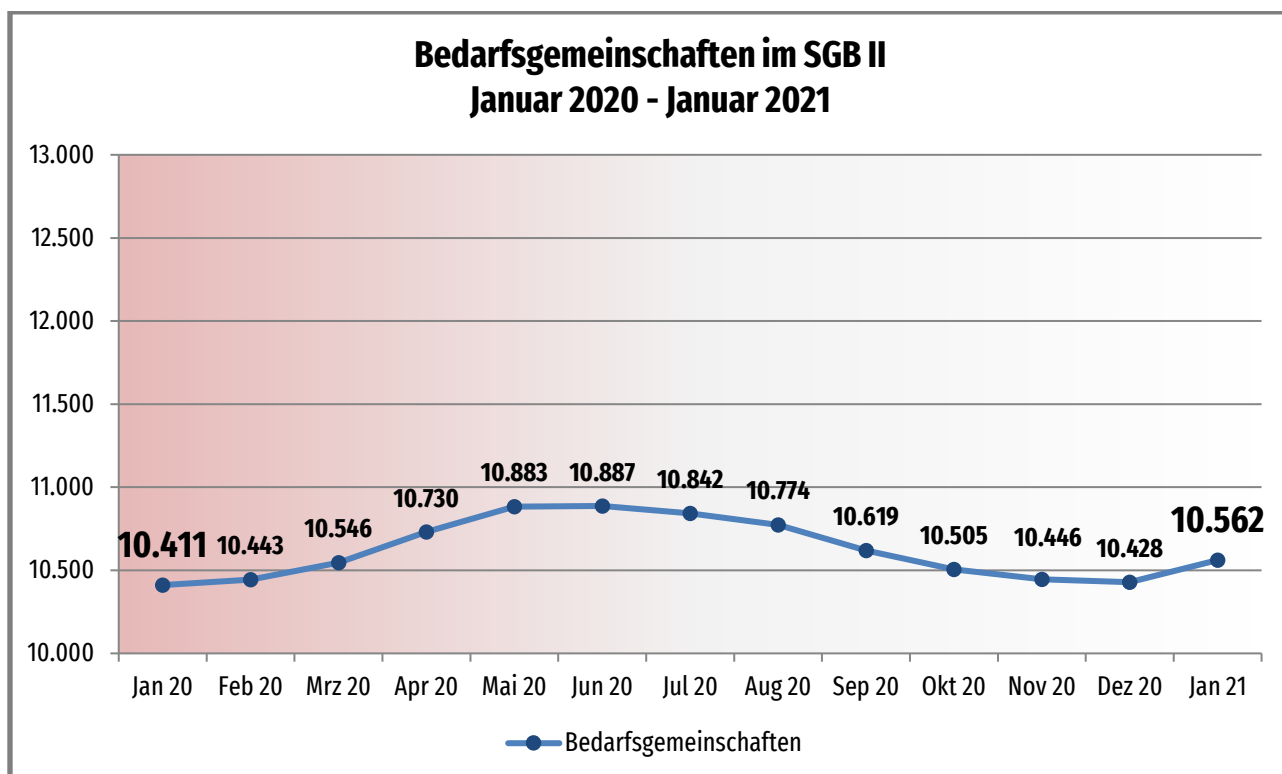

# **Monatsbilanz Februar 2021**

**Zahlen – Daten – Fakten**

**Jobcenter Kreis Düren  
job-com**

Als Datenquelle dienen die offiziell durch die Bundesagentur für Arbeit zurückgemeldeten bzw. anerkannten Integrationen.

Diese stehen jedoch erst nach drei Monaten fest und werden wiederum einen Monat später offiziell durch die Bundesagentur für Arbeit veröffentlicht.

Somit können aktuell nur Daten bis einschließlich Oktober geliefert werden.