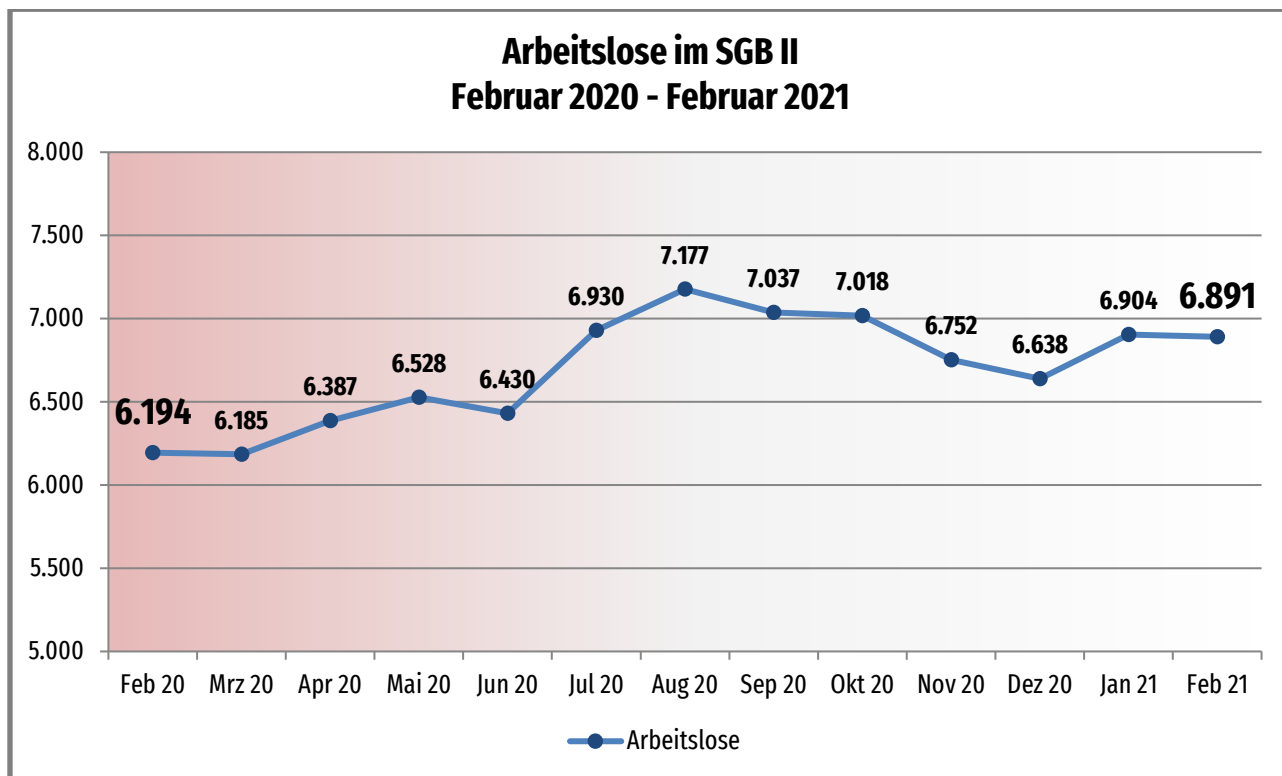

# **Monatsbilanz Februar 2021**

**Zahlen – Daten – Fakten**

**Jobcenter Kreis Düren  
job-com**

Als Datenquelle dienen die offiziell durch die Bundesagentur für Arbeit zurückgemeldeten bzw. anerkannten Integrationen.

Diese stehen jedoch erst nach drei Monaten fest und werden wiederum einen Monat später offiziell durch die Bundesagentur für Arbeit veröffentlicht.

Somit können aktuell nur Daten bis einschließlich Oktober geliefert werden.