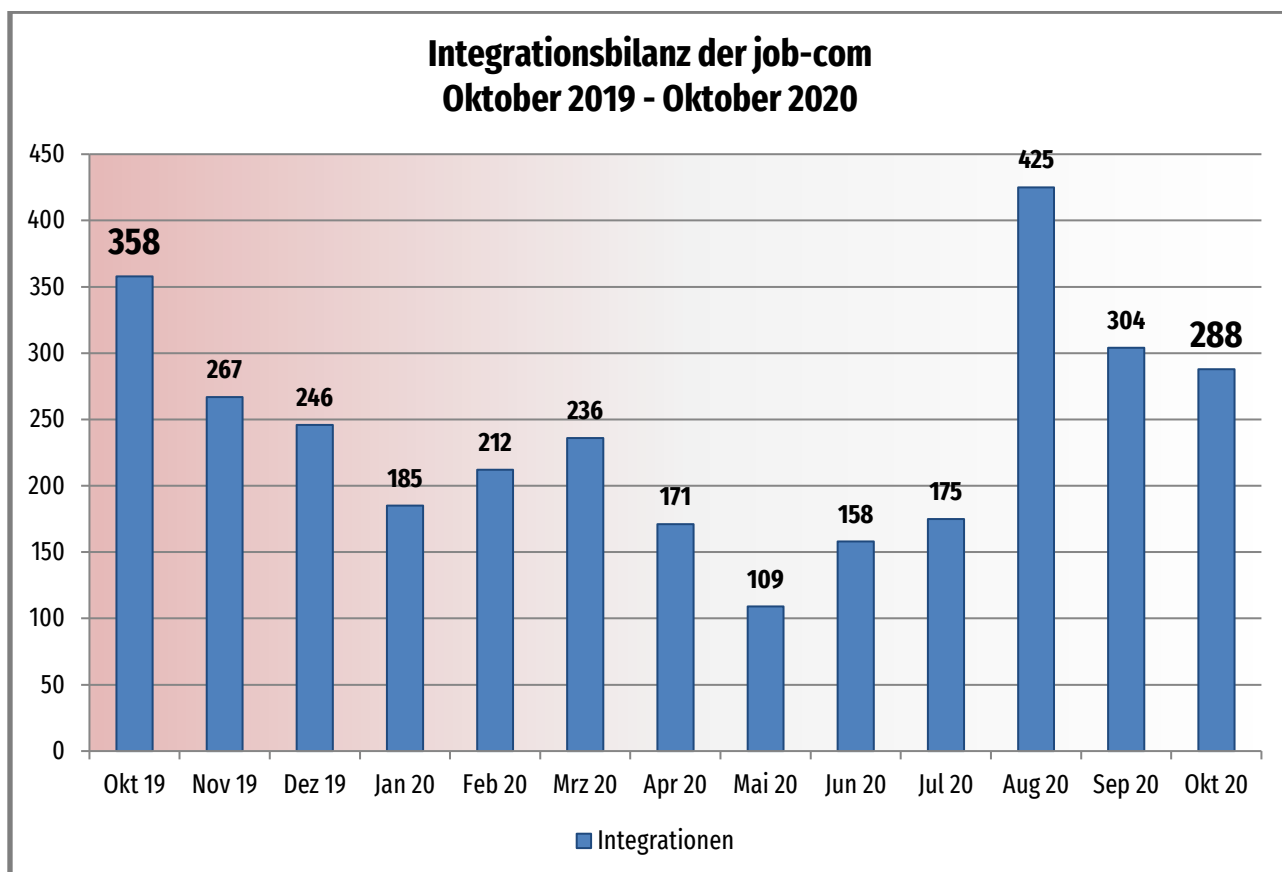

# **Monatsbilanz Februar 2021**

**Zahlen – Daten – Fakten**

**Jobcenter Kreis Düren  
job-com**

Als Datenquelle dienen die offiziell durch die Bundesagentur für Arbeit zurückgemeldeten bzw. anerkannten Integrationen.

Diese stehen jedoch erst nach drei Monaten fest und werden wiederum einen Monat später offiziell durch die Bundesagentur für Arbeit veröffentlicht.

Somit können aktuell nur Daten bis einschließlich Oktober geliefert werden.