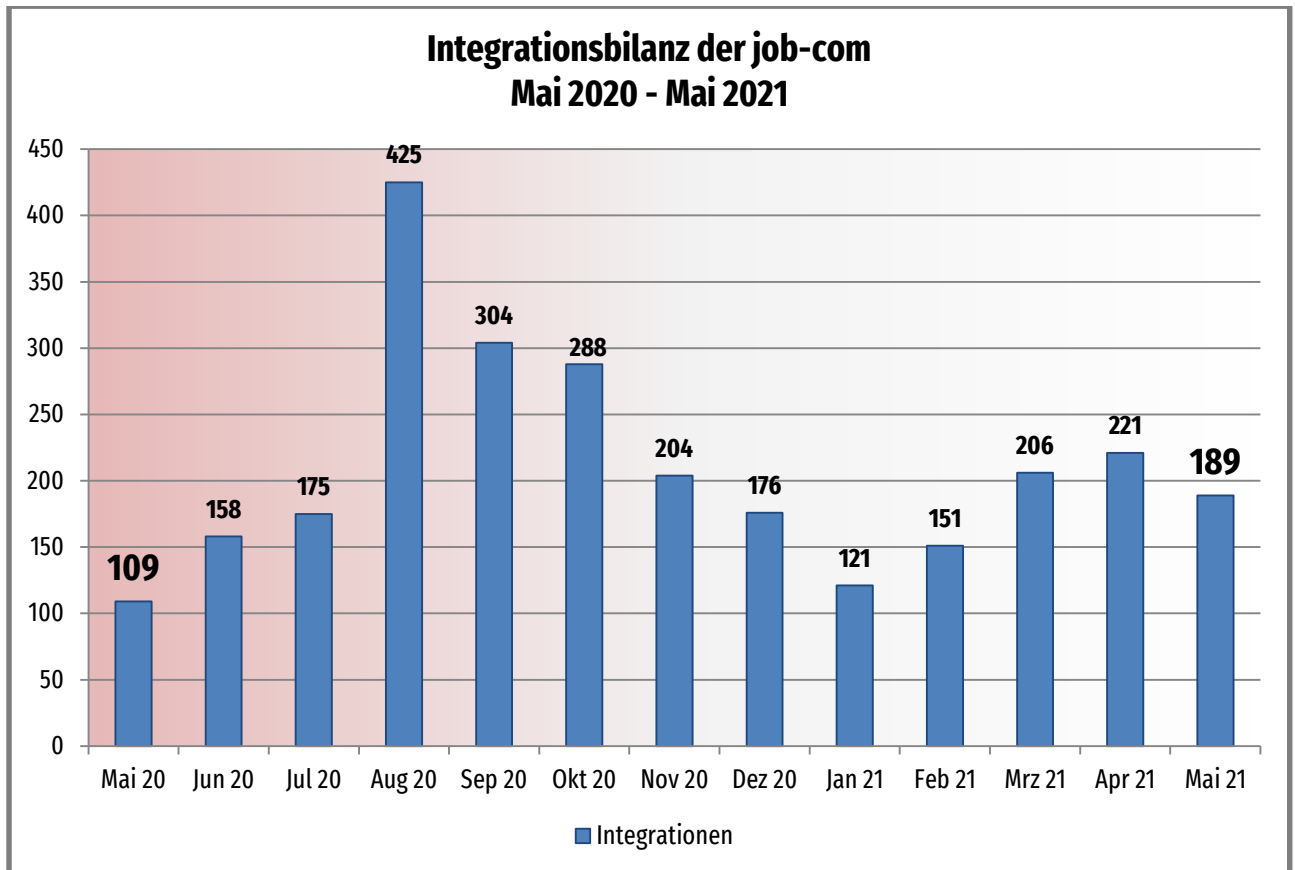

Monatsbilanz September 2021

Zahlen – Daten – Fakten

**job-com
Kommunales Jobcenter**

Als Datenquelle dienen die offiziell durch die Bundesagentur für Arbeit zurückgemeldeten bzw. anerkannten Integrationen.

Diese stehen jedoch erst nach drei Monaten fest und werden wiederum einen Monat später offiziell durch die Bundesagentur für Arbeit veröffentlicht.

Somit können aktuell nur Daten bis einschließlich Mai geliefert werden.