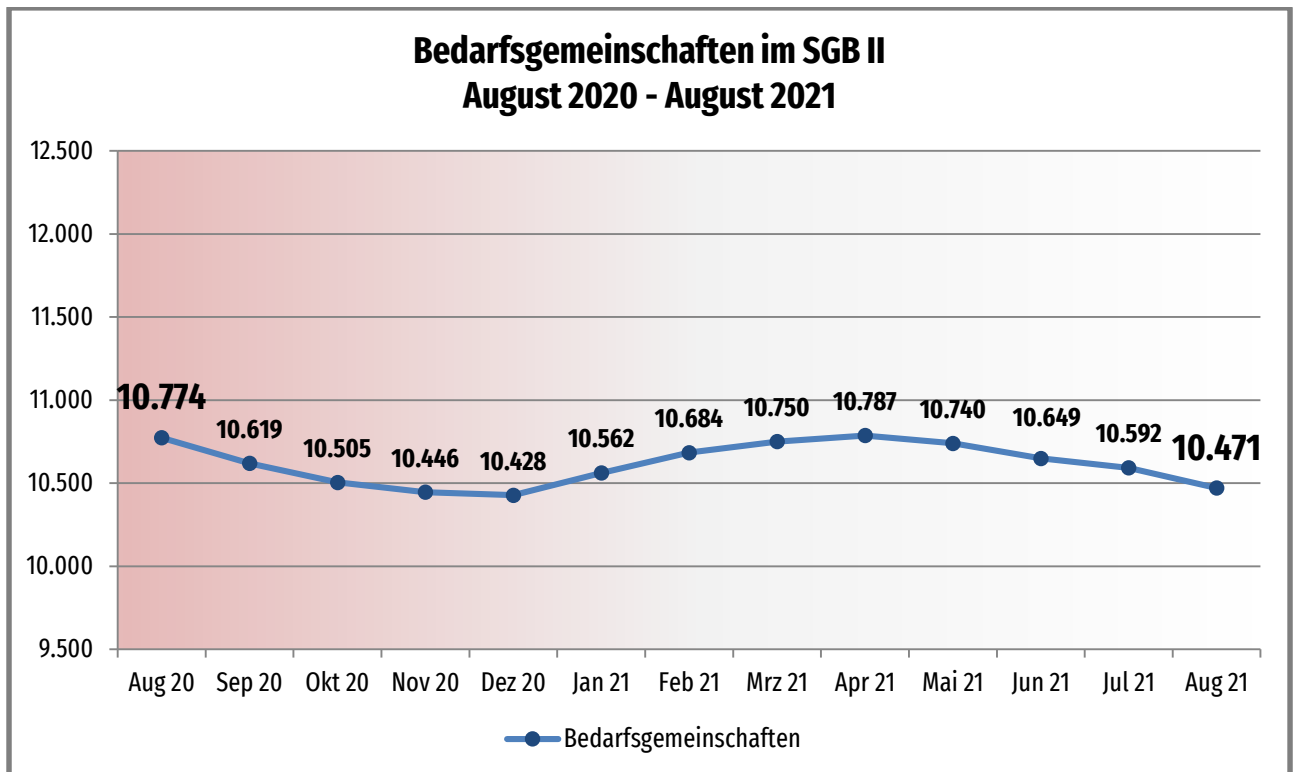

Monatsbilanz September 2021

Zahlen – Daten – Fakten

**job-com
Kommunales Jobcenter**

Als Datenquelle dienen die offiziell durch die Bundesagentur für Arbeit zurückgemeldeten bzw. anerkannten Integrationen.

Diese stehen jedoch erst nach drei Monaten fest und werden wiederum einen Monat später offiziell durch die Bundesagentur für Arbeit veröffentlicht.

Somit können aktuell nur Daten bis einschließlich Mai geliefert werden.