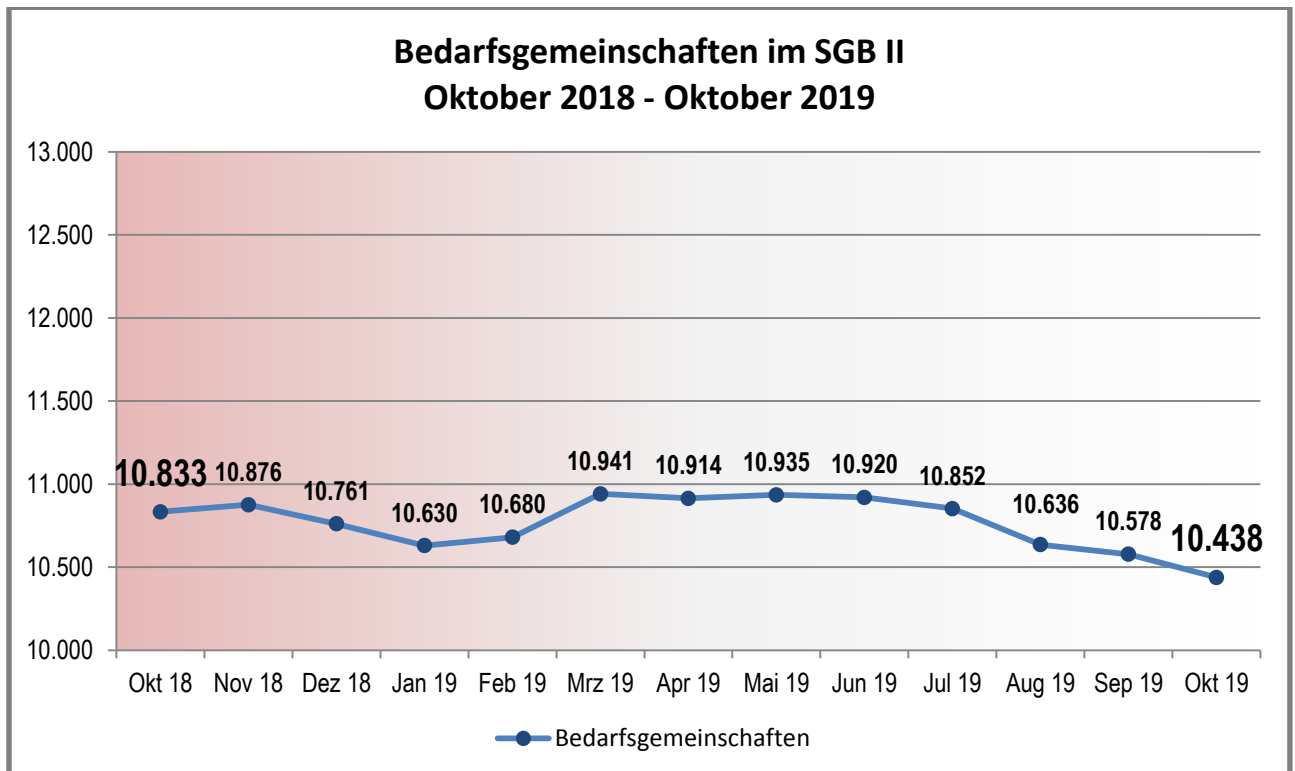

KREIS DÜREN

... WIR MACHEN DAS !

Monatsbilanz November 2019

Zahlen – Daten – Fakten

Jobcenter Kreis Düren
job-com

Als Datenquelle dienen die offiziell durch die Bundesagentur für Arbeit zurückgemeldeten bzw. anerkannten Integrationen.

Diese stehen jedoch erst nach drei Monaten fest und werden wiederum einen Monat später offiziell durch die Bundesagentur für Arbeit veröffentlicht.

Somit können aktuell nur Daten bis einschließlich Juli geliefert werden.