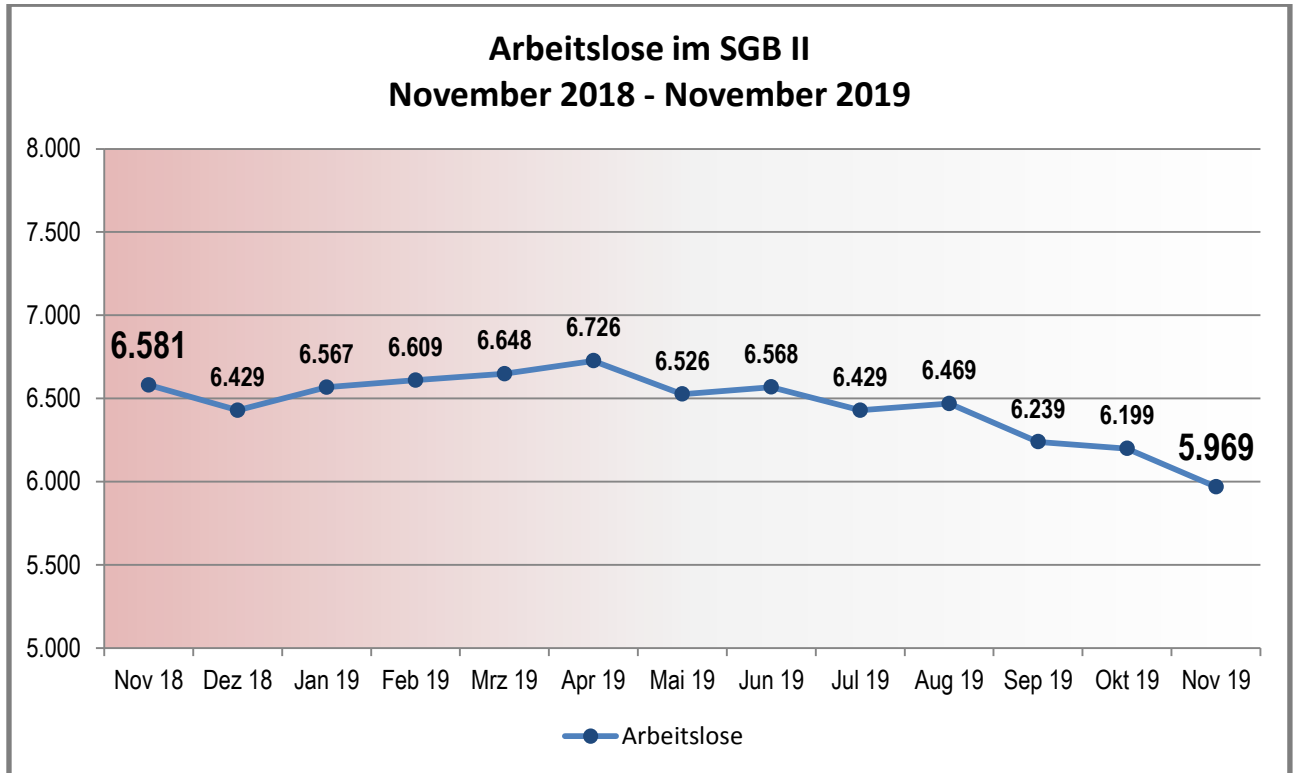

KREIS DÜREN

... WIR MACHEN DAS !

Monatsbilanz November 2019

Zahlen – Daten – Fakten

Jobcenter Kreis Düren
job-com

Als Datenquelle dienen die offiziell durch die Bundesagentur für Arbeit zurückgemeldeten bzw. anerkannten Integrationen.

Diese stehen jedoch erst nach drei Monaten fest und werden wiederum einen Monat später offiziell durch die Bundesagentur für Arbeit veröffentlicht.

Somit können aktuell nur Daten bis einschließlich Juli geliefert werden.