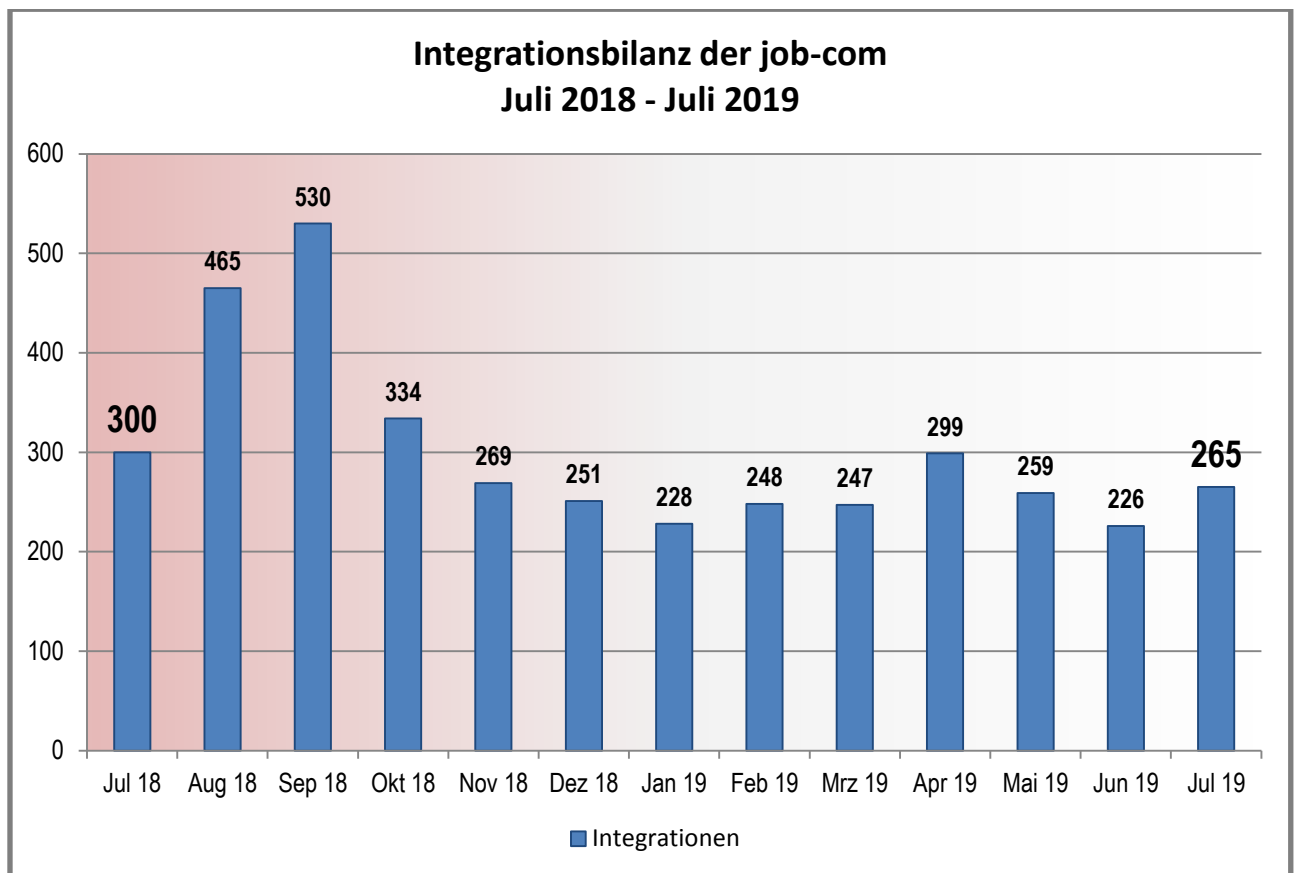

KREIS DÜREN

... WIR MACHEN DAS !

Monatsbilanz November 2019

Zahlen – Daten – Fakten

Jobcenter Kreis Düren
job-com

Als Datenquelle dienen die offiziell durch die Bundesagentur für Arbeit zurückgemeldeten bzw. anerkannten Integrationen.